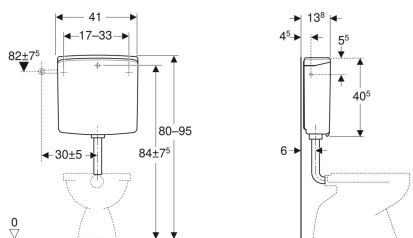

Réservoir apparent Geberit AP140, rinçage double touche

Exemple d'image

Utilisation

- Pour un montage basse position

Caractéristiques

- Silencieux
- Rinçage double touche
- Isolé contre la formation de condensation
- Raccordement au tube de chasse avec raccord à joint américain

- Alimentation latérale

Caractéristiques techniques

Température maximale de l'eau	25 °C
Volume de chasse, réglage d'usine	6 et 3 l
Grand volume de chasse, plage de réglage	6 / 9 l
Petit volume de chasse, plage de réglage	3-4 l
Matériau	ASA

Contenu de la livraison

- Coude de chasse 90° en ABS, ø 50 / 44 mm, 23 x 23 cm
- Manchette en EPDM, ø 44 / 55 mm

- Matériel de fixation

A commander en supplément

- Kit de raccordement d'eau

N° de réf.	Couleur / surface	B	H	T
140.317.11.1	blanc alpin	41 cm	40.5 cm	13.8 cm