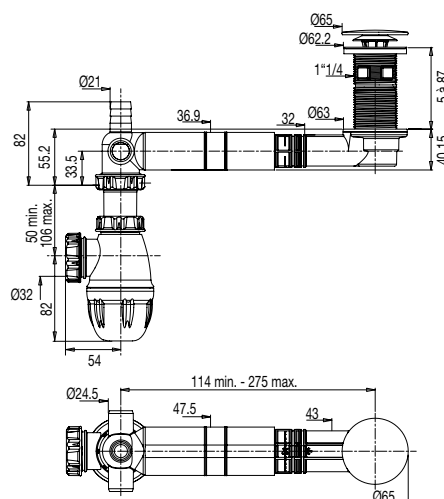

VIDAGE LAVABO / VIDAGE LAVABO, VASQUE, BIDET

VIDAGE GAIN D'ESPACE BONDE UNIVERSELLE

TBXP®

[+] UNIVERSEL ET ULTRA-PLAT

• CARACTERISTIQUES

- Tubulure extra-platte pour lavabo avec bonde H. 100 mm recoupable
- Clapet inox digiclic ou fixe
- Serrage 5 à 87 mm
- Avec/sans trop-plein
- Sortie diam. 32 mm
- Prises machine à laver et trop-plein
- Siphon déporté NF
- Tubulure réglable 114 à 275 mm
- H. sous vasque 40 mm
- Garde d'eau 50 mm

• AVANTAGES

Gain de place

Compatibilité PMR (personne à mobilité réduite)

Pose aisée et rapide

Adaptable à l'épaisseur de vasque

Désopercule pour trop-plein

Tubulure coulissante recoupable

Réf.: 625000 000 00