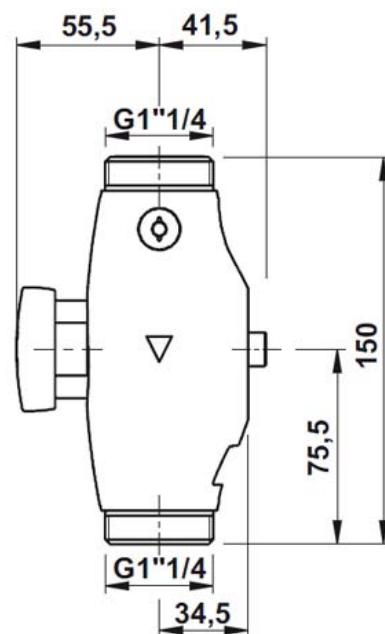

Gamme : Robinet temporisé pour chasse

Réf : 13012 - PRESTO ECLAIR XL

> Pression d'utilisation recommandée :

- 1 à 5 bars

> Volume chasse :

- 6 à 9 l, ajustable par action sur le robinet d'arrêt
- Dispositif anti-coup de bélier

> Durée d'écoulement :

- 7 à 9 secondes

> Alimentation hydraulique :

- En ligne, double mâle G 1"1/4 (33x42)
- Raccordement de sortie sur tube de chasse Ø 32 mm

> Matière et couleur de finition :

- Corps en laiton avec traitement nickel-chrome