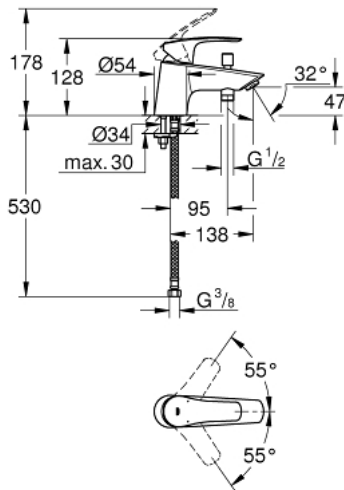

33 412 003 EUROSMART MITIGEUR MONOCOMMANDE BAIN / DOUCHE

DESCRIPTION DU PRODUIT

- Monotrou sur plaque
- Levier de commande métallique
- GROHE SilkMove Cartouche en céramique 35mm avec butée éco 1/2 débit
- Limiteur de débit ajustable
- avec limiteur de température
- GROHE StarLight Chrome éclatant et durable
- GROHE FastFixation installation rapide
- Inverseur automatique pour 2 sorties
- Mousseur
- Clapet anti-retour intégré
- Flexibles de raccordement souples
- Protégé contre les retours d'eau
- Version GROHE Professional