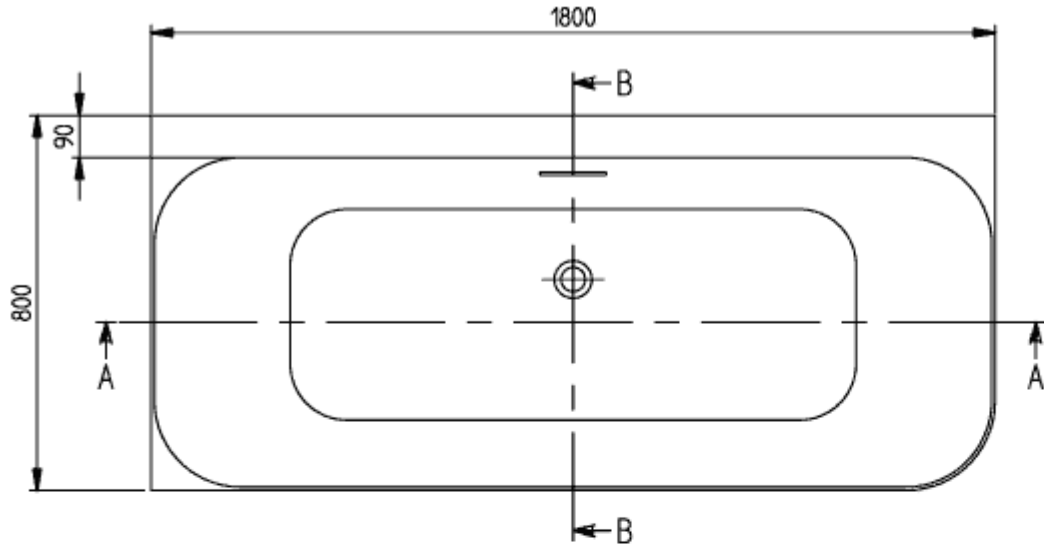

CROQUIS TECHNIQUES

UBA180LSF9CL00V-01

LOOP & FRIENDS
1800x800
UBA180LSF9CLV
V02/ 13-12-2021