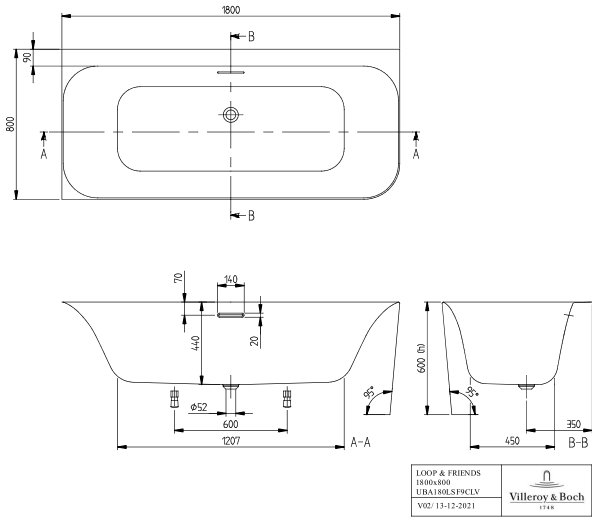

UBA180LSF9CL00V-01

LOOP & FRIENDS 1800x800 UBA180LSF9CLV V02 13-12-2021	 Villeroy & Boch 1744