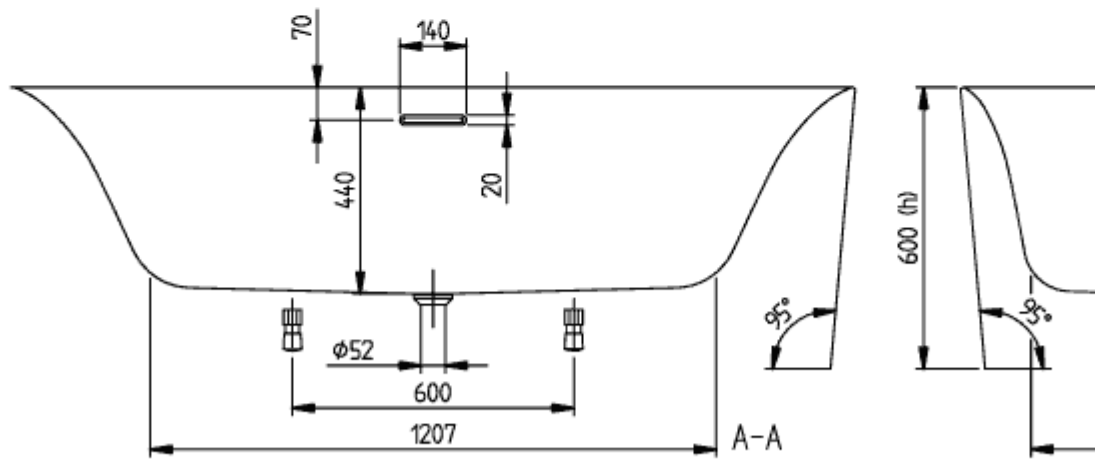

CROQUIS TECHNIQUES

UBA180LSF9CL00V-01

LOOP & FRIENDS
1800x800
UBA180LSF9CLV
V02/ 13-12-2021