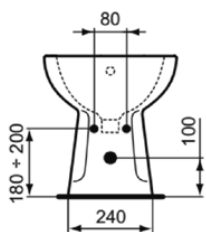

## W011801

ALPHA | Bidet sur pied 370x575x385 mm finition blanc brillant, 1 trou de robinetterie, avec trop-plein

### Image & dessin technique

### Information générale

Catégorie de produit:	Bidets
Type de produit:	Bidet sur pied
Marque:	Ideal Standard
Suite:	ALPHA
Designer:	Ideal Standard
Colour:	01 - Blanc Brillant
Finition:	Brillant
Hauteur (mm):	385
Largeur (mm):	370
Longueur / Profondeur (mm):	575
Type de fixation:	Boulons de fixation
Poids net (kg):	17.10
Code EAN:	3800828036147

### Caractéristiques produit

Nombre de trous de robinetterie:	1
Code couleur:	01
Finition:	blanc brillant
Fixations invisible:	Non
Montage bonde possible:	Non
Modèle accessible:	Non
Matériau:	Céramique
Type de matériau:	Porcelaine vitrifiée
Trop-plein visible:	Oui
Technologie PVD:	Non
Modèle surélevé:	Non
Finition:	Brillant
Type de trop-plein:	Rond
Avec bonde:	Non
Avec cache-bonde:	Non
Avec trop-plein:	Oui
Type de fixation:	Boulons de fixation
Type de montage:	Sol