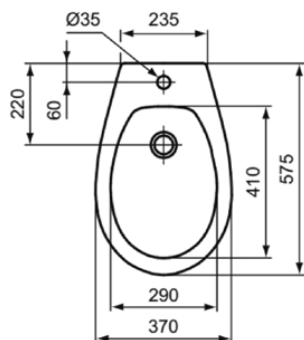

## W011801

ALPHA | Bidet sur pied 370x575x385 mm finition blanc brillant, 1 trou de robinetterie, avec trop-plein

### Image & dessin technique

### Information générale

Catégorie de produit:	Bidets
Type de produit:	Bidet sur pied
Marque:	Ideal Standard
Suite:	ALPHA
Designer:	Ideal Standard
Colour:	01 - Blanc Brillant
Finition:	Brillant
Hauteur (mm):	385
Largeur (mm):	370
Longueur / Profondeur (mm):	575
Type de fixation:	Boulons de fixation
Poids net (kg):	17.10
Code EAN:	3800828036147

### Caractéristiques produit

Nombre de trous de robinetterie:	1
Code couleur:	01
Finition:	blanc brillant
Fixations invisible:	Non
Montage bonde possible:	Non
Modèle accessible:	Non
Matériau:	Céramique
Type de matériau:	Porcelaine vitrifiée
Trop-plein visible:	Oui
Technologie PVD:	Non
Modèle surélevé:	Non
Finition:	Brillant
Type de trop-plein:	Rond
Avec bonde:	Non
Avec cache-bonde:	Non
Avec trop-plein:	Oui
Type de fixation:	Boulons de fixation
Type de montage:	Sol