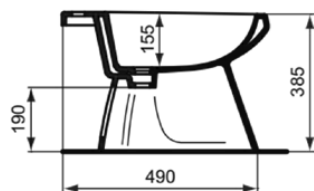

## W011801

ALPHA | Bidet sur pied 370x575x385 mm finition blanc brillant, 1 trou de robinetterie, avec trop-plein

### Information générale

Catégorie de produit:	Bidets
Type de produit:	Bidet sur pied
Marque:	Ideal Standard
Suite:	ALPHA
Designer:	Ideal Standard
Colour:	01 - Blanc Brillant
Finition:	Brillant
Hauteur (mm):	385
Largeur (mm):	370
Longueur / Profondeur (mm):	575
Type de fixation:	Boulons de fixation
Poids net (kg):	17.10
Code EAN:	3800828036147

### Caractéristiques produit

Nombre de trous de robinetterie:	1
Code couleur:	01
Finition:	blanc brillant
Fixations invisible:	Non
Montage bonde possible:	Non
Modèle accessible:	Non
Matériau:	Céramique
Type de matériau:	Porcelaine vitrifiée
Trop-plein visible:	Oui
Technologie PVD:	Non
Modèle surélevé:	Non
Finition:	Brillant
Type de trop-plein:	Rond
Avec bonde:	Non
Avec cache-bonde:	Non
Avec trop-plein:	Oui
Type de fixation:	Boulons de fixation
Type de montage:	Sol