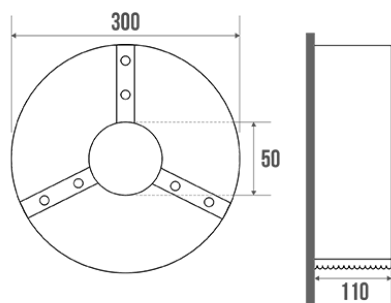

### Informations

Désignation	Distributeur papier WC "MAXI", avec clé allen
Référence	878500

### Description

Fermeture par clé allen.  
Témoin pour voir le papier restant.

Livré avec 1 clé métallique.  
S'utilise avec le papier PELLET ref. n°870180 (ouate blanche) ou n°870513 (crêpe blanc).  
Parfaitement adapté pour l'usage en Collectivités.

## Caractéristiques techniques

Finition	Epoxy
Couleur	Blanc
Dimensions	300 x 110 mm
Diamètre Ø	300 mm
Capacité	1 rouleau Ø 290 mm
Matière	Acier
Poids brut	1.960 kg
Conditionnement	Boîte carton + étiquette
Garantie	1 an
Gencod	3563398785005
Code douanier	7324900010
Notice	Aucune notice disponible
Pièces détachées	Réf. 870513 : Papier toilette rouleau blanc en crêpe (sac de 6 rouleaux de 500 m). Réf. 870180 : Papier toilette rouleau blanc en ouate (sac de 6 rouleaux de 400 m).