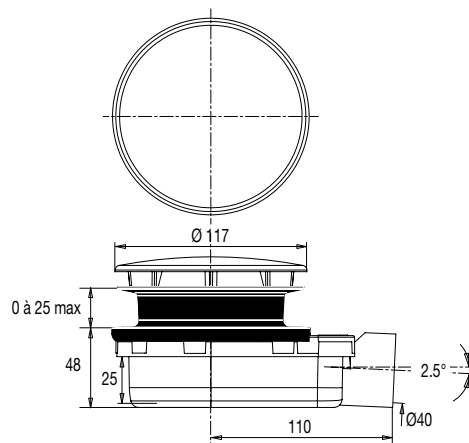

• AVANTAGES

Certifié conforme à la norme NF

Gain de place

Pose aisée et rapide

Accès direct à la canalisation : nettoyage facile sans outils

Labellisé solution durable et écologique