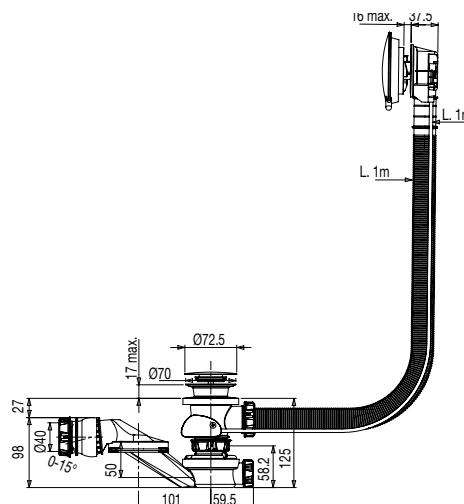

VIDAGE BAIGNOIRE / VIDAGE BAIGNOIRE AUTOMATIQUE À CÂBLE

VIDAGE DE BAIGNOIRE À CÂBLE 1M

583000 - 580000

[+] TRÈS GRAND DÉBIT

• CARACTERISTIQUES

- Vidage baignoire automatique
- Clapet laiton chromé
- Volant métal chromé
- Câble haute résistance L. 1 m
- Tube de trop-plein diam. 32 x L. 565 mm
- Cuvette inox diam. 70 mm
- Serrage 0 à 17 mm
- Insert et vis laiton
- Débit : 61 l/mn
- Sortie orientable sur rotule (15°)
- Joint Autofix double
- Bouchon de vidange pour nettoyage

• AVANTAGES

Certifié conforme à la norme NF

Pose aisée et rapide

Joint Autofix double

Cuvette inox, vis et insert laiton

Sortie orientable sur rotule

Réf.: 580000 000 00

Finition : Chromé