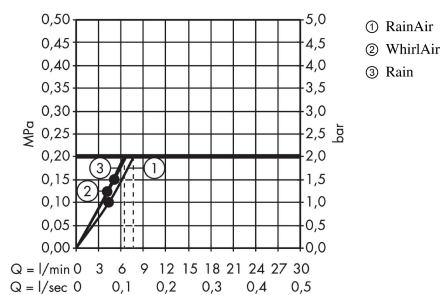

Raindance Select E
Douchette à main 120 3jet EcoSmart
 Finition: **Chromé** Numéro d'article: **26521000**

Description

Caractéristiques

- dimension: 120 mm
- jet Rain, jet RainAir, jet Whirl
- choix du jet facile grâce au bouton Select
- débit: 8,5 l/min sous 3 bars de pression
- Joint amovible
- convient au chauffe-eau instantané
- E2, C1, A3, U3
- ACS 18 ACC NY 328, valide jusqu'au 05.10.2023
- NF_375-M1-23-2
- FDES Douchettes à main

Détails de l'article

EAN 4011097706054

Technologie

Certificats / Eco-Responsabilité

Photo du produit

Plan géométral

Schéma d'écoulement

Les valeurs de consommation ont été mesurées dans la pratique, avec les robinetteries correspondantes (thermostat/mélangeur/vanne sous crépi)