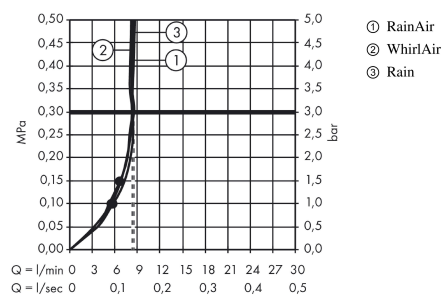

Raindance Select E
Douchette à main 120 3jet EcoSmart
 Finition: **Chromé** Numéro d'article: **26521000**

Description

Caractéristiques

- dimension: 120 mm
- jet Rain, jet RainAir, jet Whirl
- choix du jet facile grâce au bouton Select
- débit: 8,5 l/min sous 3 bars de pression
- Joint amovible
- convient au chauffe-eau instantané
- E2, C1, A3, U3
- ACS 18 ACC NY 328, valide jusqu'au 05.10.2023
- NF_375-M1-23-2
- FDES Douchettes à main

Détails de l'article

EAN 4011097706054

Technologie

Certificats / Eco-Responsabilité

Photo du produit

Plan géométral

Schéma d'écoulement

Les valeurs de consommation ont été mesurées dans la pratique, avec les robinetteries correspondantes (thermostat/mélangeur/vanne sous crépi)