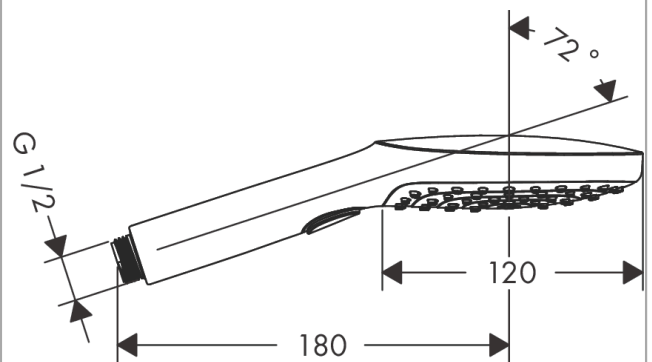

Raindance Select E
Douchette à main 120 3jet EcoSmart
 Finition: **Chromé** Numéro d'article: **26521000**

Description

Caractéristiques

- dimension: 120 mm
- jet Rain, jet RainAir, jet Whirl
- choix du jet facile grâce au bouton Select
- débit: 8,5 l/min sous 3 bars de pression
- Joint amovible
- convient au chauffe-eau instantané
- E2, C1, A3, U3
- ACS 18 ACC NY 328, valide jusqu'au 05.10.2023
- NF_375-M1-23-2
- FDES Douchettes à main

Détails de l'article

EAN 4011097706054

Technologie

Certificats / Eco-Responsabilité

Photo du produit

Plan géométral

Schéma d'écoulement

Les valeurs de consommation ont été mesurées dans la pratique, avec les robinetteries correspondantes (thermostat/mélangeur/vanne sous crépi)

Les valeurs de consommation ont été mesurées dans la pratique, avec les robinetteries correspondantes (thermostat/mélangeur/vanne sous crépi)

Raindance Select E
Douchette à main 120 3jet EcoSmart
Finition: **Chromé** Numéro d'article: **26521000**