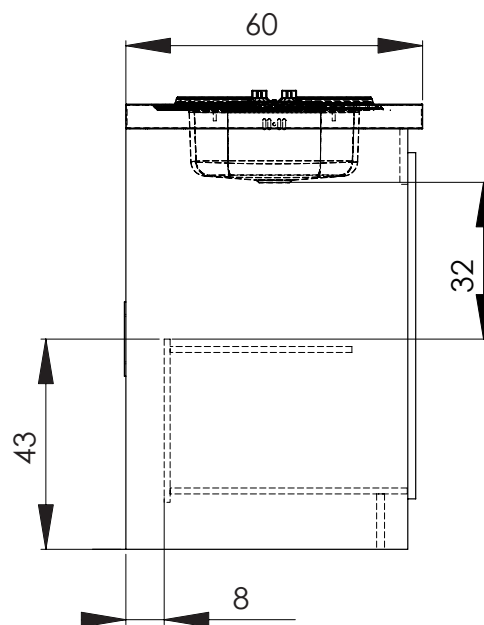

Cuisinette complète BORÉALE 120

CUISINETTE COMPLÈTE

Cuisinette complète Boréale 120 cm
bois mélaminé L.120 x P.60 x H.91 cm

Meuble inclus :

- Meuble bas 1 porte en bois mélaminé
- Épaisseur bois 16mm
- Pieds à vérin réglable en hauteur (0 à 15mm)
- Une porte avec poignée en aluminium brossé
- Une étagère intérieure
- Comprend une joue latérale
- Charnières freinées clipsables

Recouvrements inclus :

- **Version KEDR124_10** : Évier cuisinette, 1 cuve réversible en inox F17 1200mm, égouttoir forme «pétale»
- Vidage complet Ø60 mm avec bonde à chaînette, raccord lave-vaisselle / lave-linge et siphon à bol réduit
- **Version KEDR124_19** : Évier cuisinette, 1 cuve réversible en inox 18/10 1200mm, égouttoir forme «pétale»
- Vidage complet Ø60 mm avec bonde à chaînette, raccord lave-vaisselle / lave-linge et siphon à bol réduit

Cuisinette complète BORÉALE 120

SCHÉMAS TECHNIQUES :

Vue face

Vue de profil

RÉFÉRENCES	DÉSIGNATIONS	COLORIS	DIMENSIONS L x P x H / cm	ÉVIER		POIDS NET (KG)	PACKAGING	DÉLAI INDICATIF
				MATIÈRE	FINITION			
KECR124_10	Cuisinette complète BORÉALE 120 cm avec évier inox F17 lisse	Blanc	120 x 60 x 91	F17	Lisse	73.5	3 colis	1 à 2 semaines
KECR124_19	Cuisinette complète BORÉALE 120 cm avec évier inox 18/10 lisse			Inox 18/10				