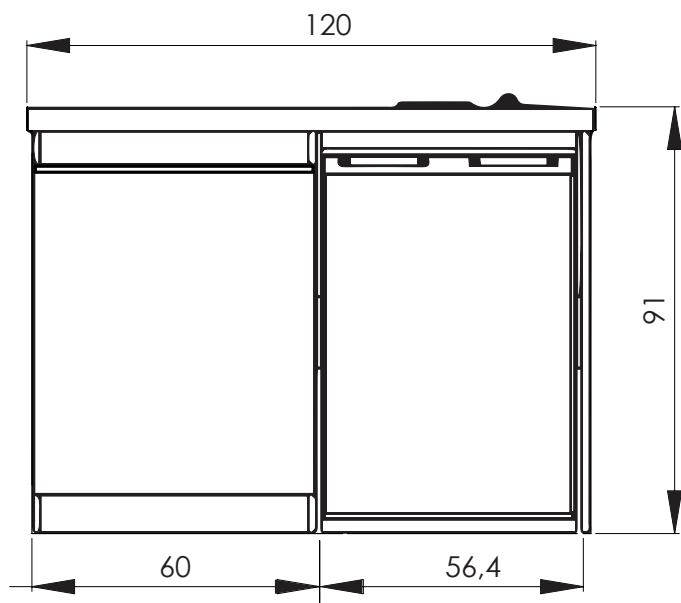

Cuisinette complète BORÉALE 120

CUISINETTE COMPLÈTE

Cuisinette complète Boréale 120 cm
bois mélaminé L.120 x P.60 x H.91 cm

Meuble inclus :

- Meuble bas 1 porte en bois mélaminé
- Épaisseur bois 16mm
- Pieds à vérin réglable en hauteur (0 à 15mm)
- Une porte avec poignée en aluminium brossé
- Une étagère intérieure
- Comprend une joue latérale
- Charnières freinées clipsables

Cuisinette complète BORÉALE 120

SCHÉMAS TECHNIQUES :

Vue face

Vue de profil

RÉFÉRENCES	DÉSIGNATIONS	COLORIS	DIMENSIONS L x P x H / cm	ÉVIER		POIDS NET (KG)	PACKAGING	DÉLAI INDICATIF
				MATIÈRE	FINITION			
KECR124_10	Cuisinette complète BORÉALE 120 cm avec évier inox F17 lisse	Blanc	120 x 60 x 91	F17	Lisse	73.5	3 colis	1 à 2 semaines
KECR124_19	Cuisinette complète BORÉALE 120 cm avec évier inox 18/10 lisse			Inox 18/10				