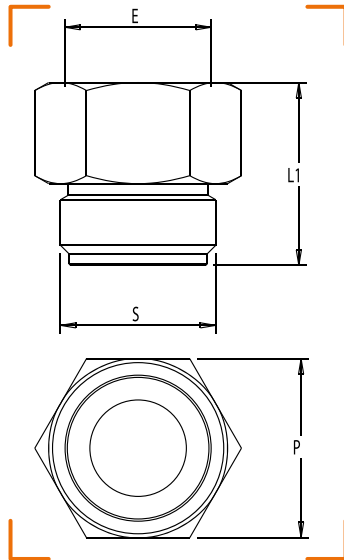

BP

RÉSEAU
ON
GPL

RACCORD DROIT 1 PIÈCE À JPG

CARACTÉRISTIQUES TECHNIQUES

Température : -20°C à +60°C

CALIBRE	ENTRÉE FEMELLE (E)	SORTIE MÂLE (S)	L1	P	NF	RÉF.
12	JPG 1/2"	M20 x 150	24	24		0130-001