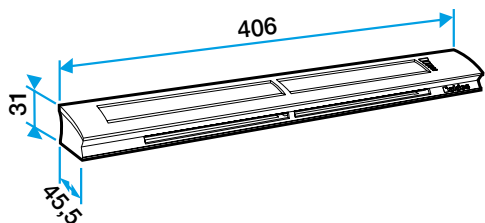

### Données dimensionnelles

Références	H (mm)	L (mm)	Fente (mm)	l (mm)	Section (cm <sup>2</sup> )
11014238	31	45,5	2 x (172 x 12);(250 x 15);(250 x 12)	406	4-31

Entraxe : 372 mm