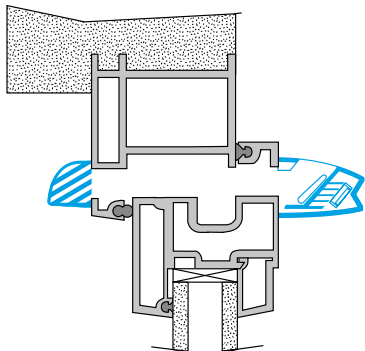

Entrée d'air hygroréglable

11014238

Kit EHB² 6-44 m³/h - 37 dB - Blanc

Données acoustiques

Références	Dnew (Ctr) avec auvent standard (dB)	Dnew (Ctr) avec auvent acoustique (dB)
11014238	34	37

Installation

Mise en œuvre entrée d'air EHB2