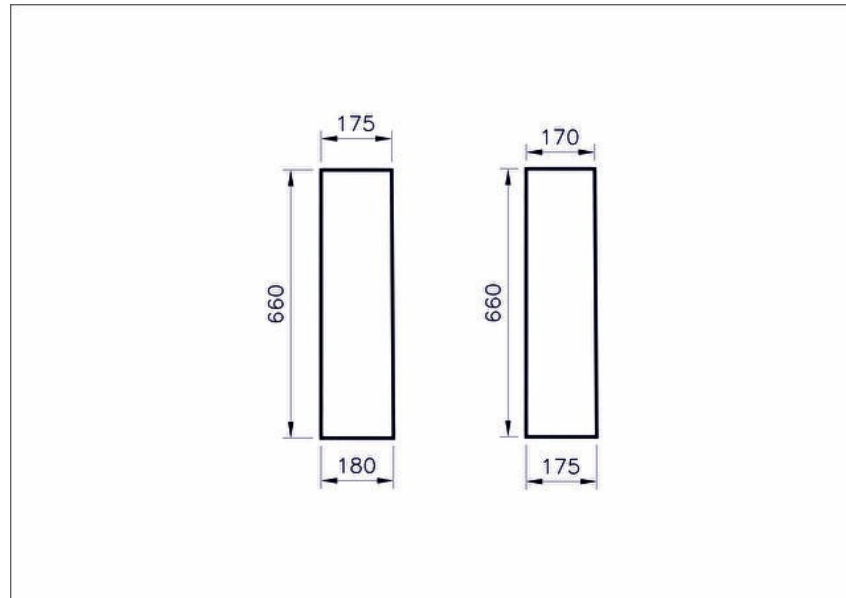

Gammes: Integra

Spécifications techniques

Couleur	Blanc
Hauteur	655
Largeur	180
Profondeur	175
Designer	Noa

Certificat	NF
Garantie	10

Dessin Technique 2A**Spécifications techniques**

Couleur: Blanc **Hauteur:** 655 **Largeur:** 180 **Profondeur:** 175 **Designer:** Noa **Certificat:** NF **Garantie:** 10