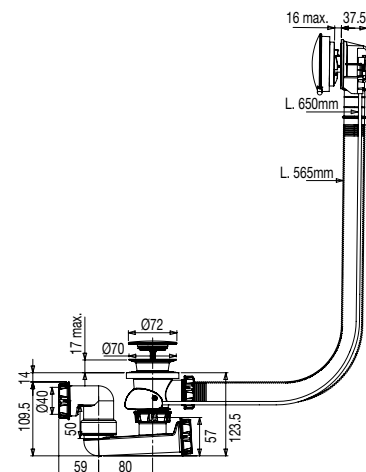

VIDAGE BAIGNOIRE /VIDAGE BAIGNOIRE AUTOMATIQUE À CÂBLE

VIDAGE DE BAIGNOIRE À CÂBLE 650MM

582000 - 580100

[+] CÂBLE HAUTE RÉSISTANCE

• CARACTERISTIQUES

- Vidage baignoire automatique
- Clapet inox
- Volant ABS chromé
- Câble haute résistance L. 650 mm
- Tube de trop-plein diam. 32 x L. 565 mm
- Cuvette inox diam. 70 mm
- Serrage 0 à 17 mm
- Insert et vis laiton
- Débit : 51 l/mn
- Sortie orientable
- Joint Autofix double
- Bouchon de vidange pour nettoyage

• AVANTAGES

Certifié conforme à la norme NF

Pose aisée et rapide

Joint Autofix double

Cuvette inox, vis et insert laiton

Volant et grille de trop-plein autocenttable

Réf.: 582000 000 00

Finition : Chromé/inox