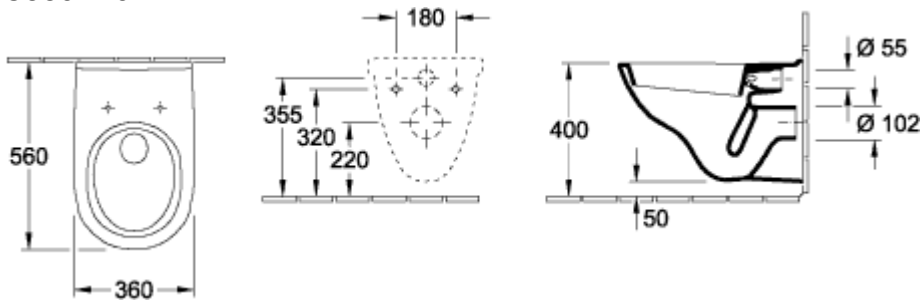

CROQUIS TECHNIQUES

5660F101