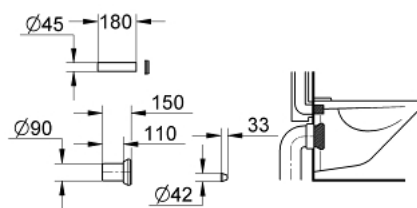

37 311 K00 GARNITURE DE RACCORDEMENT

DESCRIPTION DU PRODUIT

- Pour WC suspendu
- Tube d'alimentation \varnothing 45 mm
- Manchon d'évacuation \varnothing 90 mm
- 150 mm de longueur
- Cache-boulons

Pure Freude
an Wasser

37 311 K00 **GARNITURE DE RACCORDEMENT**

Aucune vue éclatée n'est disponible pour cette liste de pièces détachées.

PIÈCES DÉTACHÉES

1: Kit de fixation (N ° de commande 43511SH0)

2: Nez de jonction (N ° de commande 37119000)