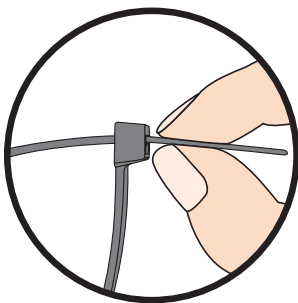

Colliers d'installation Unex

Grande résistance à la traction

Intempérie

Résistance
aux U.V.

EN 62275

**Température
de service**

+105°C
-40°C

Bon comportement
à basses
températures.

EN 62275

Serrage à la
main et sans
outil.

Crantés sur toute
leur longueur, pas de
diamètre minimum
de serrage.

spécialiste de la fixation des câbles

Colliers 22

Colliers d'installation stabilisés aux intempéries