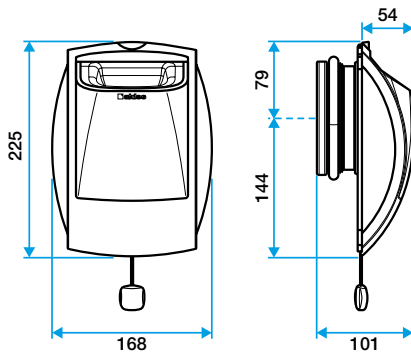

Accessoires

Désignations	Références
Renvoi cordelette pour montage plafond	11015001
Joint d'étanchéité en mousse pour les bouches	11019049
Anneau phonique pour les bouches Ø 125 mm	11019429
Platine d'obturation en rénovation pour les bouches - Blanc	11034108
Manchette tôle à épaulement Ø 125 mm	11012220
Manchette tôle 3 pattes Ø 125 mm	11012252
Manchette mâle Ø 124 mm	11012250
MANCH.TOILE D125 H300 TRIDENT	11022055
Rondelle de blocage Ø 125 mm	11087043

Services associés

Garantie 2 ans

Données générales

Références	Couleur	Matière de l'isolant
11019093	Blanc	-

Données dimensionnelles

Références	H (mm)	Ø raccordement (mm)	L (mm)
11019093	225	125	54

Bap'Si double débit cordelette