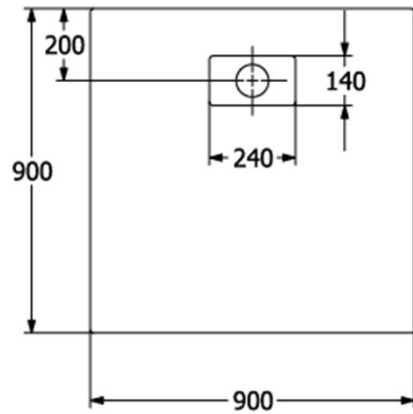

## RECEVEUR CERAMIQUE DOMAO

Référence	A	B	N	T
DOM486	900	900	450	15

Référence	A	B	N	T
DOM488	900	1400	450	15
DOM484	900	1200	450	15
DOM485	800	1200	400	15
DOM487	800	1000	400	15