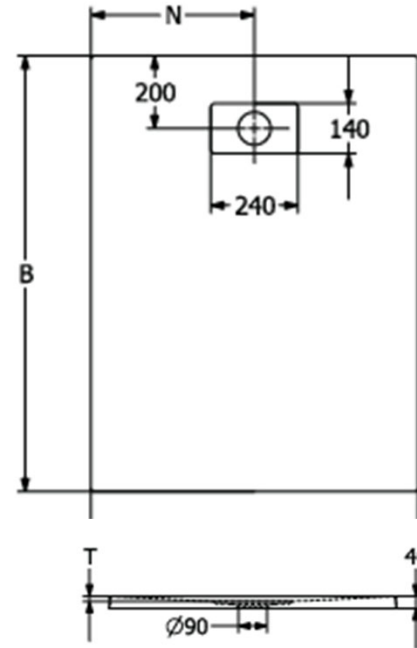

## RECEVEUR CERAMIQUE DOMAO

Référence	A	B	N	T
DOM486	900	900	450	15

Référence	A	B	N	T
DOM488	900	1400	450	15
DOM484	900	1200	450	15
DOM485	800	1200	400	15
DOM487	800	1000	400	15