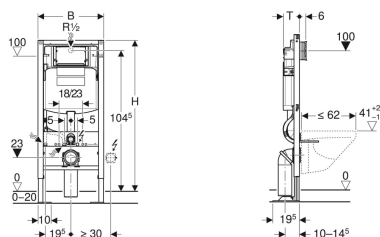

Bâti-support Geberit Duofix pour WC suspendu, 112 cm, avec réservoir à encastrer Sigma 12 cm, autoportant

Exemple d'image

Utilisation

- Pour la construction en cloison sèche
- Pour montage dans parois en applique à hauteur de local ou partielle
- Pour montage sur parois d'installation à hauteur du local
- Pour montage dans des parois de cloison sèche monocoque
- Pour WC suspendus avec dimensions de raccordement selon EN 33:2011
- Pour WC suspendus avec saillie jusqu'à 62 cm
- Pour rinçage simple touche, double touche ou interrompable
- Pour hauteur de chape de 0–20 cm

Caractéristiques

- Cadre préparé pour supports des cuvettes de WC avec petite surface d'appui
- Pieds supports galvanisés
- Pieds supports réglables 0–20 cm
- Pieds supports antidérapants
- Avec grandes plaques de pied, pour un meilleur transfert des forces dans le sol
- Coude de raccordement pour différentes positions en profondeur, à monter sans outils, plage de réglage 45 mm

- Kit de raccordement pour WC, ø 90 mm
- Coude de raccordement 90° en PVC, ø 90 / 100 mm
- 2 tiges filetées M12
- 6 goujons d'ancrage M8
- Matériel de fixation

N° de réf.	B	H	T
111.333.00.5	50 cm	112 cm	12 cm