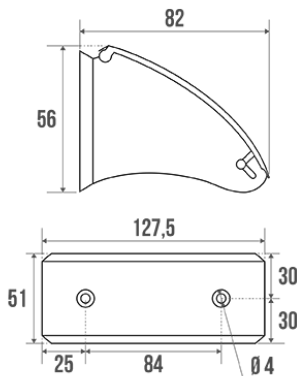

Fiche technique

Informations

Désignation	ECO - Distributeur papier WC rouleau, Inox
Référence	823512

Description

Hypéco acier inox 304. Rouleau PVC noir.

Parfaitement adapté pour l'usage en Collectivités.

Caractéristiques techniques

Finition	Poli brillant
Dimensions	127 x 82 x 56 mm
Matière	Inox
Poids brut	0.150 kg
Conditionnement	Sachet plastique neutre
Garantie	1 an
Gencod	3563398235128
Code douanier	7324900010
Notice	Aucune notice disponible
Pièces détachées	Réf. 823610 : Rouleau plastique seul.