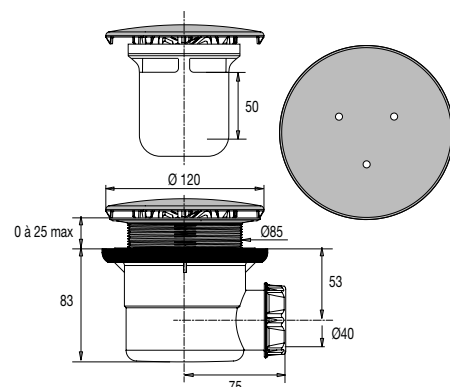

• AVANTAGES

Certifié conforme à la norme NF

Pose aisée et rapide

Accès direct à la canalisation : nettoyage facile sans outils

Labellisé solution durable et écologique