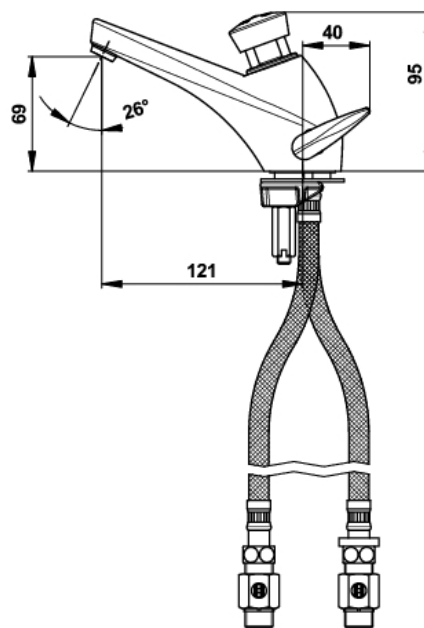

Gamme : Robinet mitigeur temporisé pour lavabo

Réf : 68032 - PRESTO 3000 sur plage

> **Pression d'utilisation recommandée :**

- 1 à 5 bars

> **Débit :**

- 3 l/mn à 3 bars - Réglage 4 positions
- Dispositif anti-coup du bélièr

> **Durée d'écoulement :**

- 15 secondes ± 5 secondes

> **Alimentation hydraulique :**

- G 3/8" (12x17)

> **Résistance thermique :**

- Ce robinet résiste à une température de 75°C durant 30 minutes dans le cadre de chocs thermiques

> **Sécurité :**

- bouton non tournant évitant tout risque d'usure prématurée
- Repère par point de couleur rouge inusable et indémontable

> **Livré avec :**

- 2 Flexibles PEX avec clapet anti-retour NF et écrou tournant
- 2 Robinets d'arrêt MM G 3/8" (12x17)
- 2 Joints filtre
- 1 Rondelle de serrage inox
- 1 Bride de fixation
- 1 Joint de bride
- 1 Ecrou de fixation