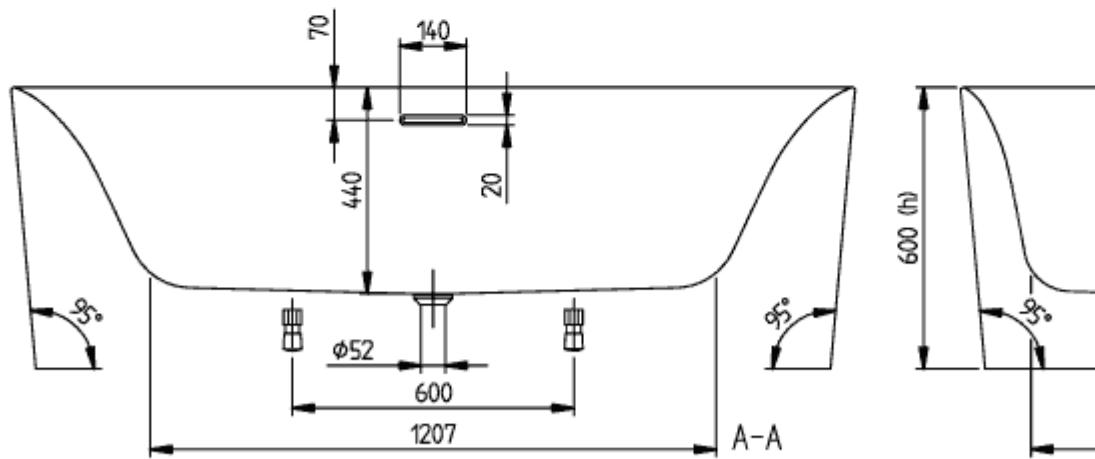

CROQUIS TECHNIQUES

UBA180LSF9CS00V-01

LOOP & FRIENDS 1800x800 UBA180LSF9CSV V02/ 13-12-2021