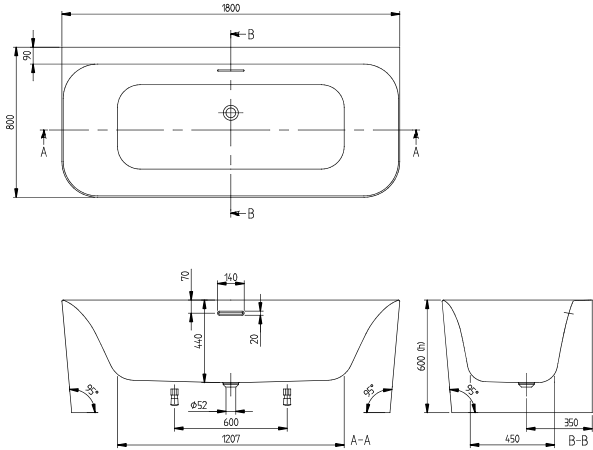

### INFORMATION SUR LE PRODUIT

Titre de l'article	Villeroy & Boch Loop & Friends Baignoire murale SQUARE, 1800 x 800 mm, Blanc
Code article	UBA180LSF9CS00V-01
Montage / Type de montage	montage mural
Instructions de montage	Il n'est pas possible de positionner la robinetterie au centre.
Contenu de la livraison	1 baignoire gain de place , 2 supports avec 2 pieds chacun
Longueur en mm	1800
Largeur en mm	800
Hauteur en mm	600
Profondeur interne	440
Collection	Loop & Friends
Matériel	Acrylique
Désignation de la couleur	Blanc
Avec trop-plein	Oui
Nombre de personnes	2
Forme	Baignoire murale
Désignation de la couleur	Blanc
Avec résistance au glissement	Non
Sortie / évacuation	écoulement central
Forme intérieure	rectangle
SilentFlow	Non

CROQUIS TECHNIQUES

UBA180LSF9CS00V-01

LOOP & FRIENDS 1800x800 UBA180LSF9CSV V02/ 13-12-2021
--

**UBA180LSF9CS00V-01**

LOOP & FRIENDS 1800x800 UBA180LSF9CSV V02: 13-12-2021	 Villeroy & Boch 1744
--	--