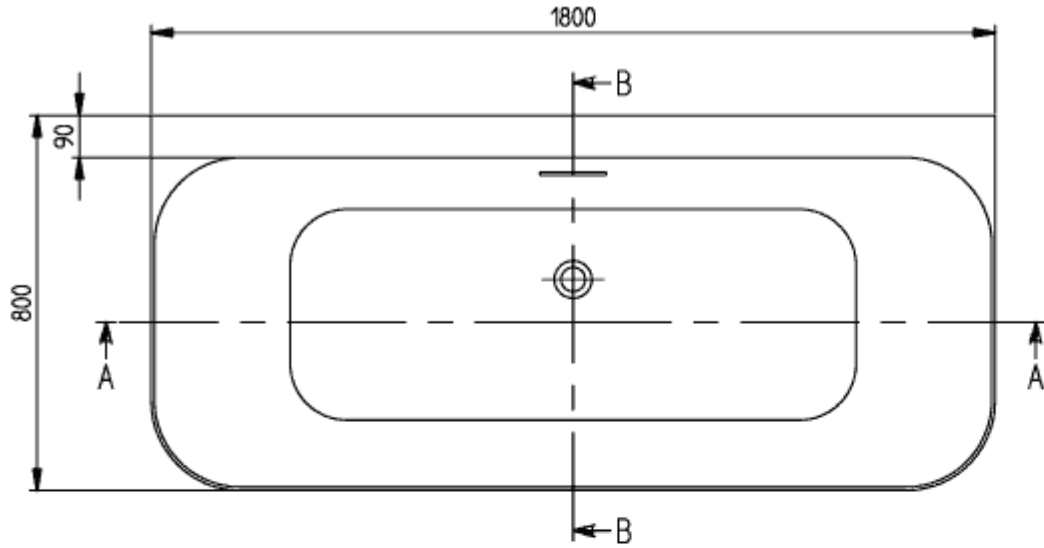

CROQUIS TECHNIQUES

UBA180LSF9CS00V-01

LOOP & FRIENDS 1800x800 UBA180LSF9CSV V02/ 13-12-2021