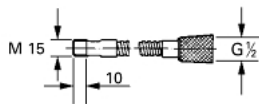

46 092 000 **FLEXIBLE RELEXAFLEX**

DESCRIPTION DU PRODUIT

- pour mitigeurs évier
- avec bec extractible
- 1500 mm