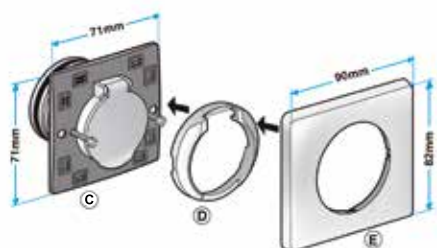

Système d'aspiration centralisée

11070111 Prise Celiane blanc

Données générales

Références	Matière de l'isolant
11070111	-

Encombrement prise Celiane