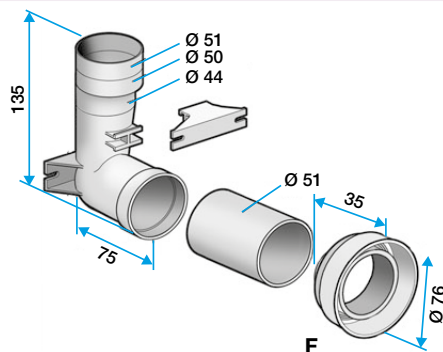

Encombrement contre-prise filaire Celiane

Encombrement contre-prise universelle