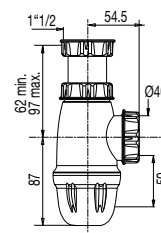

Réf.: 750300 001 00

Finition : Blanc

Emb. : Sachet

Ean : 3364541400130

vidéo, notice,
réparabilité...