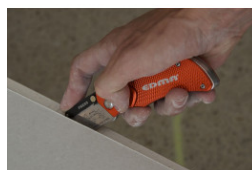

CARRELEUR

PLAQUISTE

PEINTRE

MAÇON

FAÇADIER

COUVREUR

SOLIER

PAYSAGISTE

## COUTEAU CUTTER PLIABLE

Couteau cutter pliable pour lame trapèze et lame crochet.  
Compartment de rangement 4 lames.  
Avec étui de rangement accrochable à la ceinture.