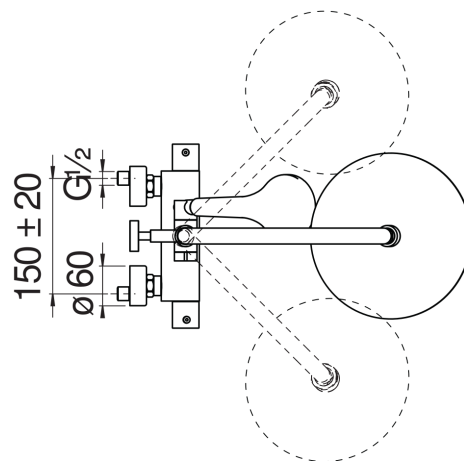

CARACTÉRISTIQUES

Mitigeur thermostatique mural
Chrome
Blocage de sécurité à 38° C
Clapets anti-retour
Douche de tête inox à rotule ø 250 mm épaisseur 2 mm
Support douchette coulissant et orientable
Douchette à 1 jet et flexible 150 cm
Compatible avec l'étagère AV00141/5
Filtres de rechange cartouche inclus dans l'emballage

Emballage: 117 x 42 x 8,5 cm / 0,04177 m³ / 6,8 kg

GRAPHIQUE DE DÉBIT: CHAUDE/FROIDE

GRAPHIQUE DE DÉBIT: MITIGÉE