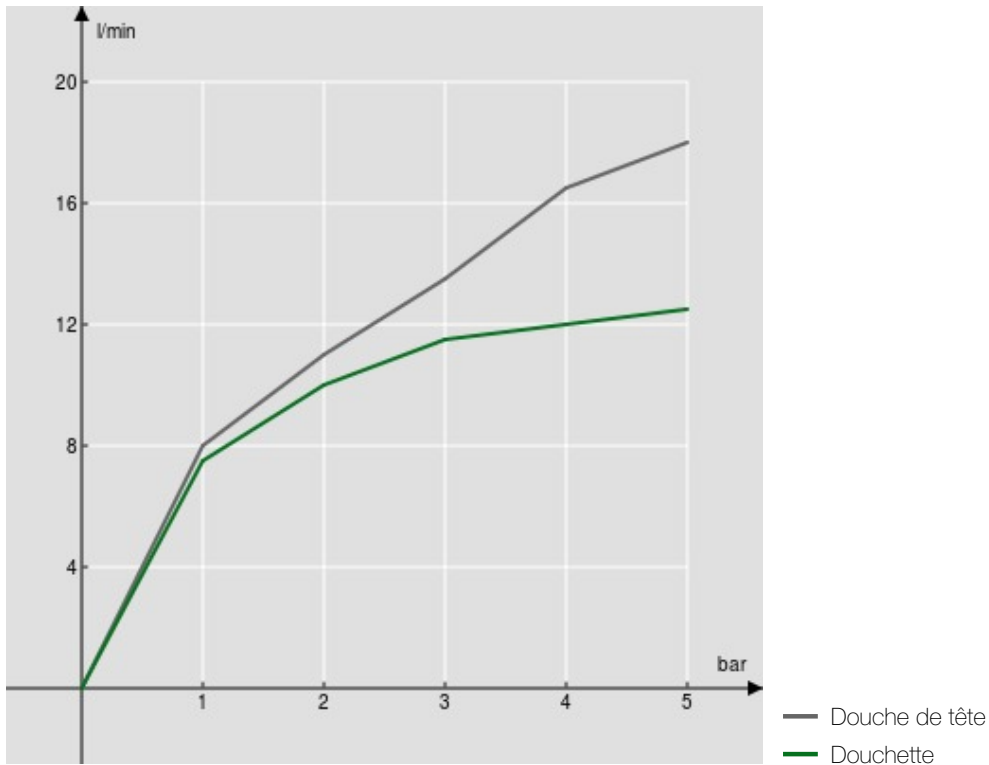

CARACTÉRISTIQUES

Mitigeur thermostatique mural
Chrome
Blocage de sécurité à 38° C
Clapets anti-retour
Douche de tête inox à rotule ø 250 mm épaisseur 2 mm
Support douchette coulissant et orientable
Douchette à 1 jet et flexible 150 cm
Compatible avec l'étagère AV00141/5
Filtres de rechange cartouche inclus dans l'emballage

Emballage: 117 x 42 x 8,5 cm / 0,04177 m³ / 6,8 kg

GRAPHIQUE DE DÉBIT: CHAUDE/FROIDE

GRAPHIQUE DE DÉBIT: MITIGÉE