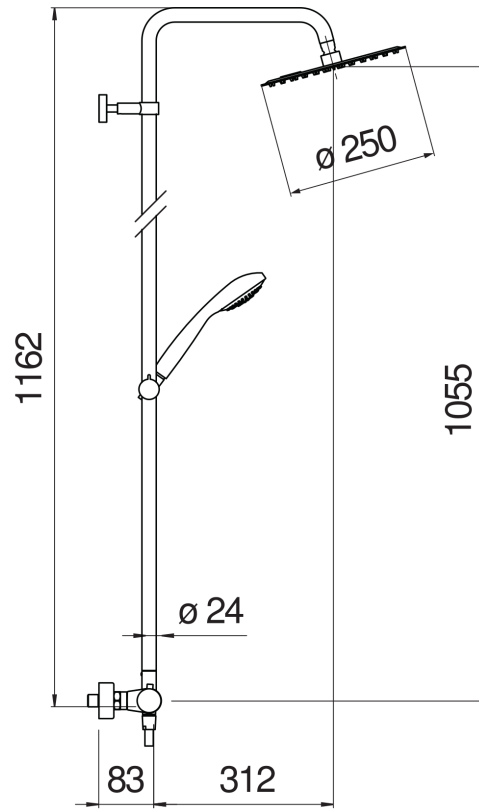

CARACTÉRISTIQUES

Mitigeur thermostatique mural
Chrome
Blocage de sécurité à 38° C
Clapets anti-retour
Douche de tête inox à rotule ø 250 mm épaisseur 2 mm
Support douchette coulissant et orientable
Douchette à 1 jet et flexible 150 cm
Compatible avec l'étagère AV00141/5
Filtres de rechange cartouche inclus dans l'emballage

Emballage: 117 x 42 x 8,5 cm / 0,04177 m³ / 6,8 kg

GRAPHIQUE DE DÉBIT: CHAUDE/FROIDE

GRAPHIQUE DE DÉBIT: MITIGÉE