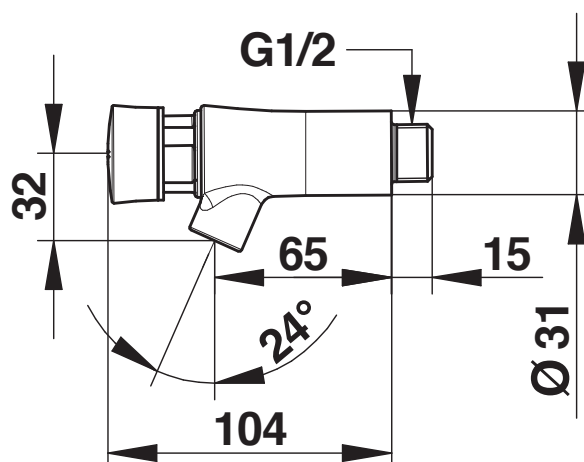

Gamme : Robinet simple temporisé pour lavabo

Réf : 66200 - PRESTO NEO S® mural

> Pression d'utilisation recommandée :

- 1 à 5 bars

> Débit :

- 3 l/mn à 3 bars - Réglage 4 positions
- Dispositif anti-coup de bélier

> Durée d'écoulement :

- 15 secondes

> Alimentation hydraulique :

- Mâle G 1/2" (15x21) en eau froide

> Dimensions :

- Saillie 65mm

> Résistance thermique :

- Ce robinet résiste à une température de 75°C durant 30 minutes dans le cadre de chocs thermiques

> Sécurité :

- Système S® interdisant le blocage en écoulement continu
- Tête interchangeable et bouton non tournant évitant tout risque d'usure prématurée, avec marquage laser
- Repère cerclé bleu indémontable

> Livré avec :

- 1 Notice de pose

> Normes / Agréments :

- Corps en laiton chromé conforme aux normes NF EN1982 / NF EN12164 / NF EN12165
- Traitement de surface Nickel-Chrome selon NF EN12540
- Résistance au brouillard salin neutre (NSS) : 200 h selon NF ISO 9227