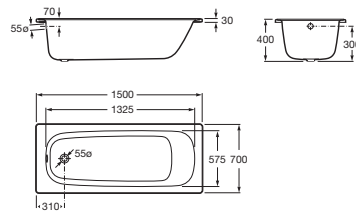

CONTESA

Baignoire en acier émaillée (épaisseur 1.5 mm).
Percée 1 trou Ø 35 mm. Pieds métal à visser inclus

DIMENSIONS

Longueur	1500 mm
Largeur	700 mm
Hauteur	400 mm

COULEURS ET FINITIONS

DESSINS TECHNIQUES

CARACTÉRISTIQUES

- Capacité (L): 165
- Capacité (en nombre de personnes): 1
- Diamètre du vidage (mm): 55
- Forme: Rectangulaire
- Hauteur intérieure (mm): 300
- Longueur intérieure (mm): 1325
- Matériau: Acier
- Plage pour robinetterie
- Position de la plage pour robinetterie: Côté court
- Profondeur intérieure (mm): 575
- Structure de montage: Avec pieds
- Trou pour la robinetterie: 1 trou de 35 mm de diamètre
- Type d'installation: À encastrer
- Vidage: Non inclus