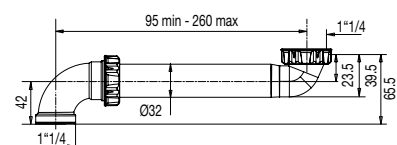

Réf.: 609900 001 00

Finition : Blanc

Emb. : Sachet

Ean : 3364545000275

vidéo, notice,
réparabilité...