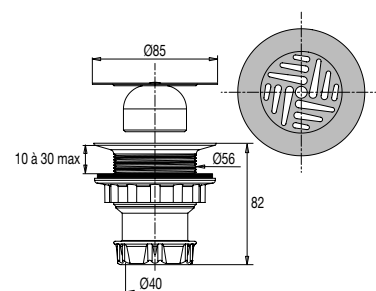

Réf.: 575100 000 00

Finition : Inox

Emb. : Sachet

Ean : 3364549000059

vidéo, notice,
réparabilité...