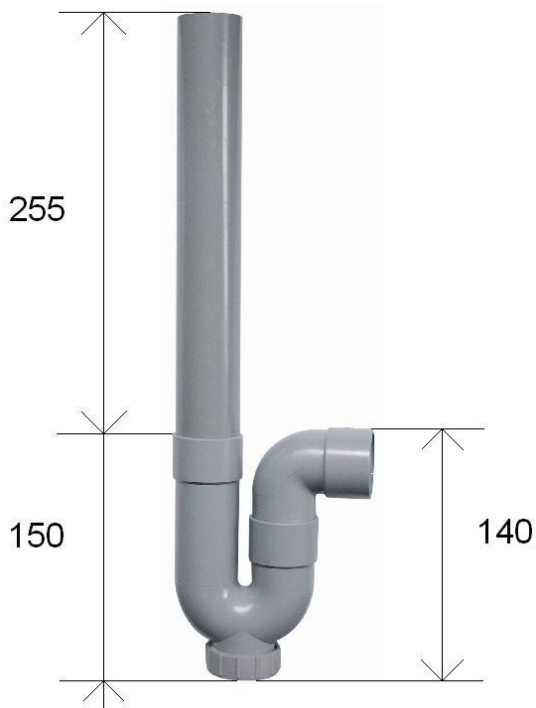

**GAMME :**

- Siphon machine à laver à sortie horizontale **Ref. 1370001**

- Siphon machine à laver à sortie verticale **Ref. 1370002**

- Entonnoir pour machine à laver **Ref. 1370003**

**SIPHON POUR MACHINE A LAVER PVC - ABS**

**NOMENCLATURE :**

**Ref. 1370001**

**Ref. 1370002**

**Ref. 1370003**

Repère	Désignation	Matériaux Ref. 1370001 et 1370002
1	Tube	PVC
2	Embouts	ABS
3	Bouchon	Polypropylène + joint NBR

Repère	Désignation	Matériaux Ref. 1370003
1	Corps	ABS

**SIPHON POUR MACHINE A LAVER PVC - ABS**

**DIMENSIONS ( en mm ) :**

**Ref. 1370001**

**Ref. 1370002**

**Ref. 1370003**

**NORMALISATIONS :**

- Directive 2014/68/UE : Produits exclus de la directive ( Article 1, § 2b )