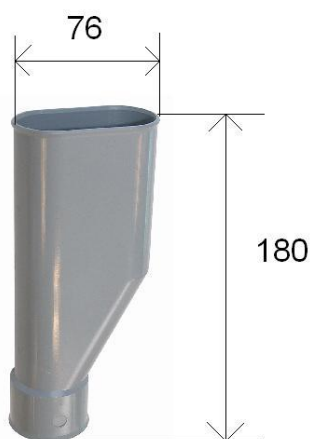

**SIPHON POUR MACHINE A LAVER PVC - ABS**

**DIMENSIONS ( en mm ) :**

**Ref. 1370001**

**Ref. 1370002**

**Ref. 1370003**

**NORMALISATIONS :**

- Directive 2014/68/UE : Produits exclus de la directive ( Article 1, § 2b )