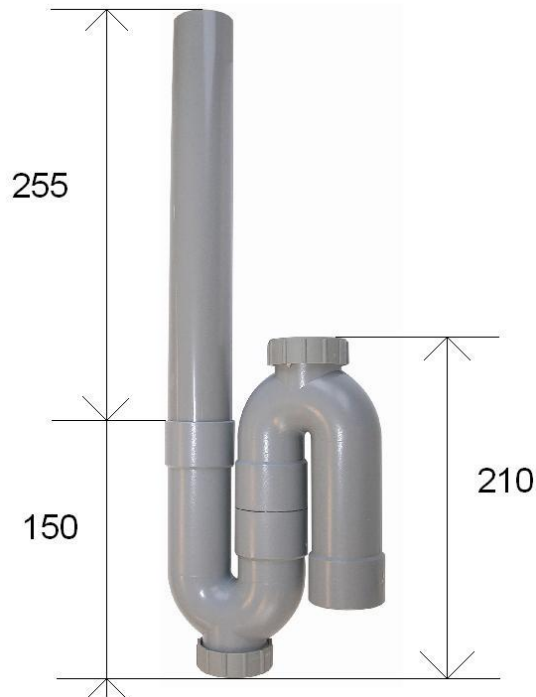

## SIPHON POUR MACHINE A LAVER PVC - ABS

Siphon PVC pour machine à laver.  
Modèle mâle horizontal ou vertical et modèle entonnoir.  
Bouchon avec joint NBR.

**Dimensions :** DN40  
**Raccordement :** A Coller  
**Température Mini :** +5°C  
**Température Maxi :** +90°C  
**Pression Maxi :** 1 Bar  
**Caractéristiques :** Bouchon avec joint NBR  
Pour tube PVC diamètre 40 mm  
Éléments à coller entre eux

**GAMME :**

- Siphon machine à laver à sortie horizontale **Ref. 1370001**

- Siphon machine à laver à sortie verticale **Ref. 1370002**

- Entonnoir pour machine à laver **Ref. 1370003**

**SIPHON POUR MACHINE A LAVER PVC - ABS**

**NOMENCLATURE :**

**Ref. 1370001**

**Ref. 1370002**

**Ref. 1370003**

Repère	Désignation	Matériaux Ref. 1370001 et 1370002
1	Tube	PVC
2	Embouts	ABS
3	Bouchon	Polypropylène + joint NBR

Repère	Désignation	Matériaux Ref. 1370003
1	Corps	ABS

**SIPHON POUR MACHINE A LAVER PVC - ABS**

**DIMENSIONS ( en mm ) :**

**Ref. 1370001**

**Ref. 1370002**

**Ref. 1370003**

**NORMALISATIONS :**

- Directive 2014/68/UE : Produits exclus de la directive ( Article 1, § 2b )