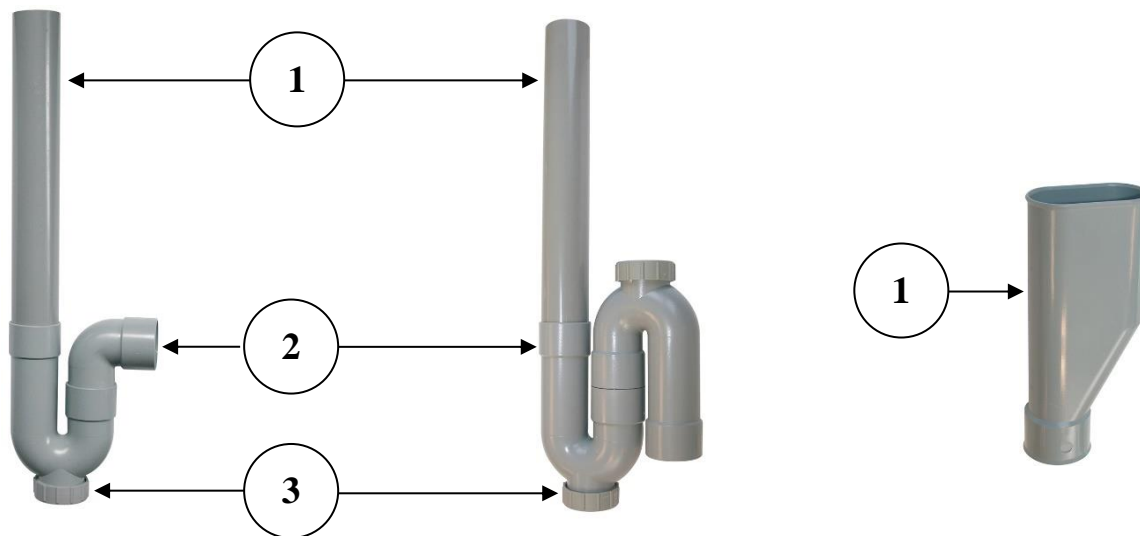

## SIPHON POUR MACHINE A LAVER PVC - ABS

Siphon PVC pour machine à laver.  
Modèle mâle horizontal ou vertical et modèle entonnoir.  
Bouchon avec joint NBR.

**Dimensions :** DN40  
**Raccordement :** A Coller  
**Température Mini :** +5°C  
**Température Maxi :** +90°C  
**Pression Maxi :** 1 Bar  
**Caractéristiques :** Bouchon avec joint NBR  
Pour tube PVC diamètre 40 mm  
Éléments à coller entre eux

**Matière :** PVC - ABS

**SIPHON POUR MACHINE A LAVER PVC - ABS**

**CARACTERISTIQUES :**

- Joint NBR
- Diamètre 40 mm
- Éléments à coller entre eux

**UTILISATION :**

- Pour machines à laver
- Température mini admissible Ts : + 5°C
- Température maxi admissible Ts : + 90°C
- Pression maxi admissible Ps : 1 bar

**GAMME :**

- Siphon machine à laver à sortie horizontale **Ref. 1370001**

- Siphon machine à laver à sortie verticale **Ref. 1370002**

- Entonnoir pour machine à laver **Ref. 1370003**

**SIPHON POUR MACHINE A LAVER PVC - ABS**

**NOMENCLATURE :**

**Ref. 1370001**

**Ref. 1370002**

**Ref. 1370003**

Repère	Désignation	Matériaux Ref. 1370001 et 1370002
1	Tube	PVC
2	Embouts	ABS
3	Bouchon	Polypropylène + joint NBR

Repère	Désignation	Matériaux Ref. 1370003
1	Corps	ABS