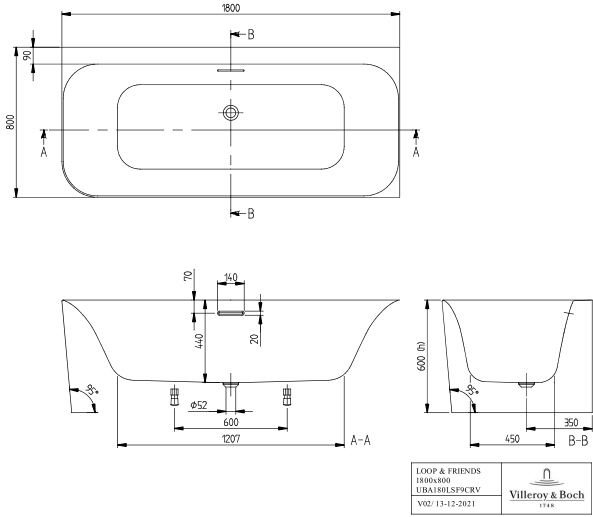

## INFORMATION SUR LE PRODUIT

Titre de l'article	Villeroy & Boch Loop & Friends Baignoire murale pour installation en angle à droite SQUARE, 1800 x 800 mm, Blanc
Code article	UBA180LSF9CR00V-01
Montage / Type de montage	montage à droite
Instructions de montage	Il n'est pas possible de positionner la robinetterie au centre.
Contenu de la livraison	1 baignoire gain de place , 2 supports avec 2 pieds chacun
Longueur en mm	1800
Largeur en mm	800
Hauteur en mm	600
Profondeur interne	440
Collection	Loop & Friends
Matériel	Acrylique
Désignation de la couleur	Blanc
Avec trop-plein	Oui
Nombre de personnes	2
Forme	Baignoire murale, version à droite
Désignation de la couleur	Blanc
Avec résistance au glissement	Non
Sortie / évacuation	écoulement central
Forme intérieure	rectangle
SilentFlow	Non

CROQUIS TECHNIQUES

UBA180LSF9CR00V-01

LOOP & FRIENDS
1800x800
UBA180LSF9CRV
V02/ 13-12-2021

**UBA180LSF9CR00V-01**

LOOP & FRIENDS 1800x800 UBA180LSF9CRV V02 13-12-2021	 Villeroy & Boch 1744
---	--