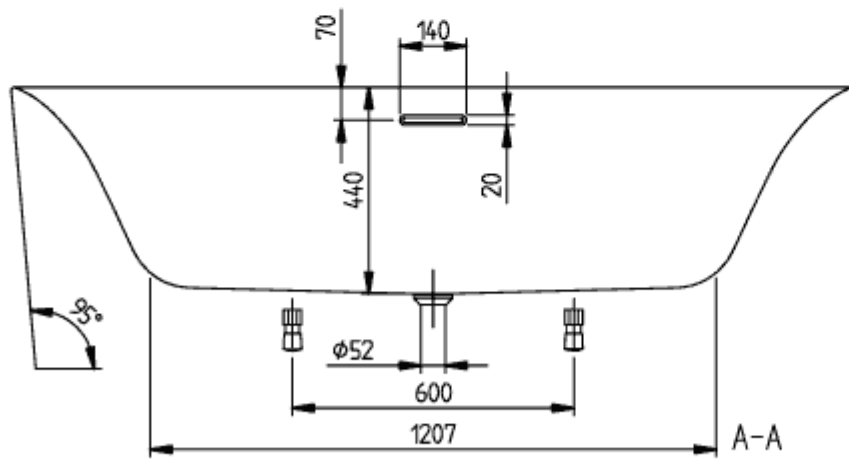

CROQUIS TECHNIQUES

UBA180LSF9CR00V-01

LOOP & FRIENDS
1800x800
UBA180LSF9CRV
V02/ 13-12-2021