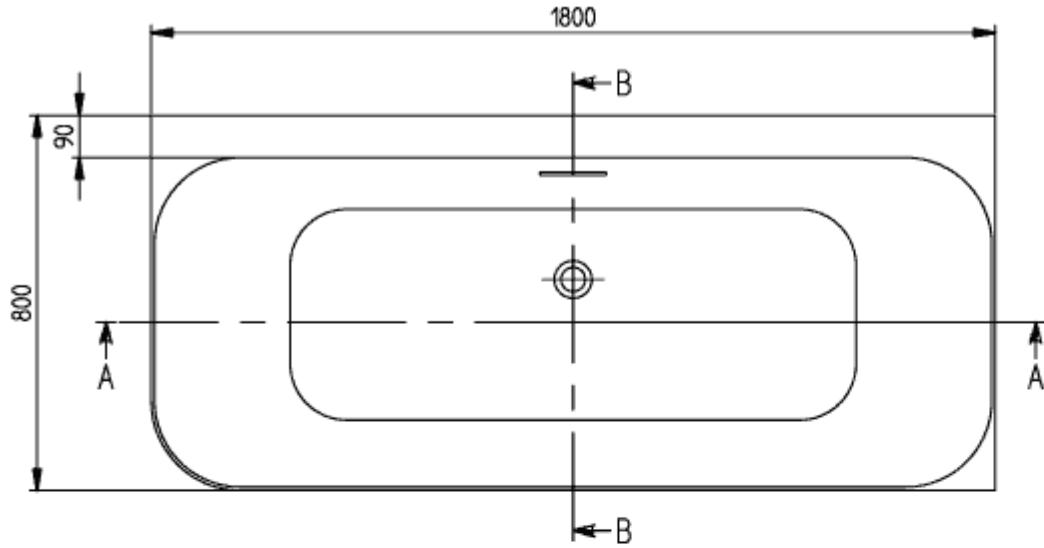

CROQUIS TECHNIQUES

UBA180LSF9CR00V-01

LOOP & FRIENDS
1800x800
UBA180LSF9CRV
V02/ 13-12-2021