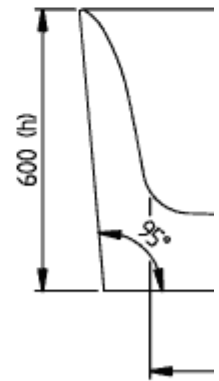

CROQUIS TECHNIQUES

UBA180LSF9CR00V-01

LOOP & FRIENDS
1800x800
UBA180LSF9CRV
V02/ 13-12-2021