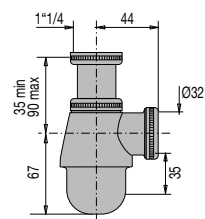

VIDAGE LAVABO /VIDAGE LAVABO, VASQUE, BIDET

## SIPHON BIDET LAITON CHROMÉ DIAM. 32 MM

#### • CARACTERISTIQUES

- Siphon lavabo laiton chromé
- Réglable de 35 à 90 mm
- Entrée 1"1/4
- Sortie diam. 32 mm
- Garde d'eau 35 mm
- Débit : 42 l/mn

Réf.: 141300 000 00

Finition : Laiton chromé

Emb. : Boîte