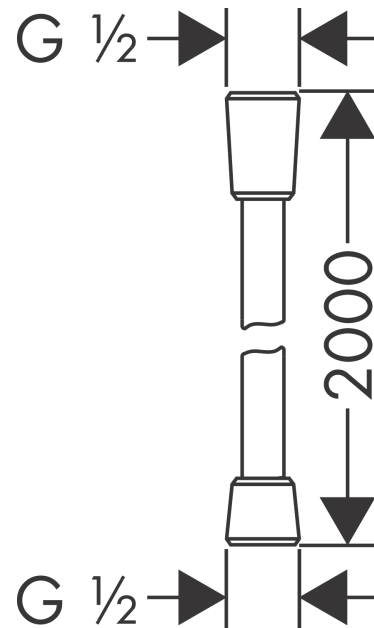

Isiflex

Flexible de douche 2,00 m

Surfaces: **chromé** Numéro d'article: **28274000**

Description

Caractéristiques

- flexible de douche de haute qualité
- revêtement synthétique facile à nettoyer
- écrou tournant côté douchette évitant la torsion du flexible
- anti-pliure
- écrou conique des deux côtés
- E2, C1, A., U3
- filetage de raccordement: raccord G 1/2
- ACS 18 ACC NY 083, valide jusqu'au 26.03.2026
- NF_375-M1-22-1

Détails de l'article

EAN

4011097314020

Certificats

Photo du produit

Plan géométral

Isiflex
Flexible de douche 2,00 m
Surfaces: **chromé** Numéro d'article: **28274000**

Vue éclatée

Année de construction: >12/00

Isiflex**Flexible de douche 2,00 m**Surfaces: **chromé** Numéro d'article: **28274000****Liste des pièces détachées**

Année de construction: >12/00

Pos.	Description	Numéro d'article	GP	UE
1	joint	98058000	-	1