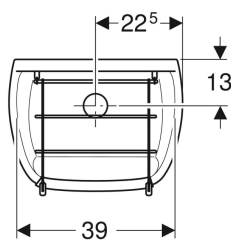

Utilisation

- Pour l'élimination des eaux usées et des déchets liquides
- Pour l'industrie et le commerce
- Pour écoles, structures d'accueil d'enfants et autres établissements de formation

Caractéristiques

- Suspendu
- Trou de bonde $\varnothing$ 62 mm

Caractéristiques techniques

Matériau | Grès

Contenu de la livraison

- Bonde
- Grille mobile en acier inoxydable, avec patins amortisseurs
- Matériel de fixation

N° de réf.	Couleur / surface	Trop-plein	B	H	T
0475000000	blanc	Sans	45 cm	35 cm	33.5 cm