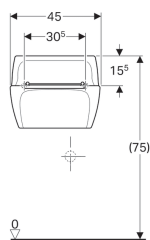

Utilisation

- Pour l'élimination des eaux usées et des déchets liquides
- Pour l'industrie et le commerce
- Pour écoles, structures d'accueil d'enfants et autres établissements de formation

Caractéristiques

- Suspendu
- Trou de bonde $\varnothing$ 62 mm

Caractéristiques techniques

Matériau | Grès

Contenu de la livraison

- Bonde
- Grille mobile en acier inoxydable, avec patins amortisseurs
- Matériel de fixation

N° de réf.	Couleur / surface	Trop-plein	B	H	T
0475000000	blanc	Sans	45 cm	35 cm	33.5 cm