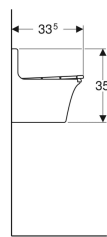

Utilisation

- Pour l'élimination des eaux usées et des déchets liquides
- Pour l'industrie et le commerce
- Pour écoles, structures d'accueil d'enfants et autres établissements de formation

Caractéristiques

- Suspendu
- Trou de bonde $\varnothing$ 62 mm

Caractéristiques techniques

Matériau | Grès

Contenu de la livraison

- Bonde
- Grille mobile en acier inoxydable, avec patins amortisseurs
- Matériel de fixation

N° de réf.	Couleur / surface	Trop-plein	B	H	T
0475000000	blanc	Sans	45 cm	35 cm	33.5 cm