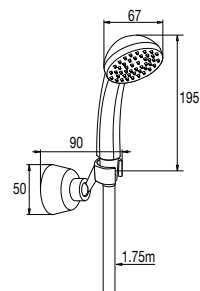

HYDROTHERAPIE /KIT DE DOUCHE

KIT DOUCHE 1 JET ROTULE

COBRA 1

• CARACTERISTIQUES

- Kit de douche 1 jet COBRA
- Douchette ABS chromé avec système anti-calcaire
- Flexible métal 1,75 m
- Support mural à rotule ABS chromé

Débit sous 3 bars de pression :
- jet pluie 18 l/mn

• AVANTAGES

Jet pluie

Picots souples anti-calcaire

Réf.: 910500 000 00

Finition : Chromé

Emb. : Sachet

Ean : 3364543600309