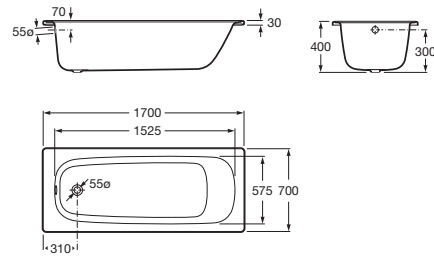

CONTESA

Baignoire en acier émaillée (épaisseur 1.5 mm).
Percée 1 trou Ø 35 mm. Pieds métal à visser inclus

DIMENSIONS

Longueur	1700 mm
Largeur	700 mm
Hauteur	400 mm

COULEURS ET FINITIONS

DESSINS TECHNIQUES

CARACTÉRISTIQUES

- Capacité (L): 195
- Capacité (en nombre de personnes): 1
- Diamètre du vidage (mm): 55
- Forme: Rectangulaire
- Hauteur intérieure (mm): 300
- Longueur intérieure (mm): 1525
- Matériau: Acier
- Plage pour robinetterie
- Position de la plage pour robinetterie: Côté court
- Profondeur intérieure (mm): 575
- Structure de montage: Avec pieds
- Trou pour la robinetterie: 1 trou de 35 mm de diamètre
- Type d'installation: À encastrer
- Vidage: Non inclus