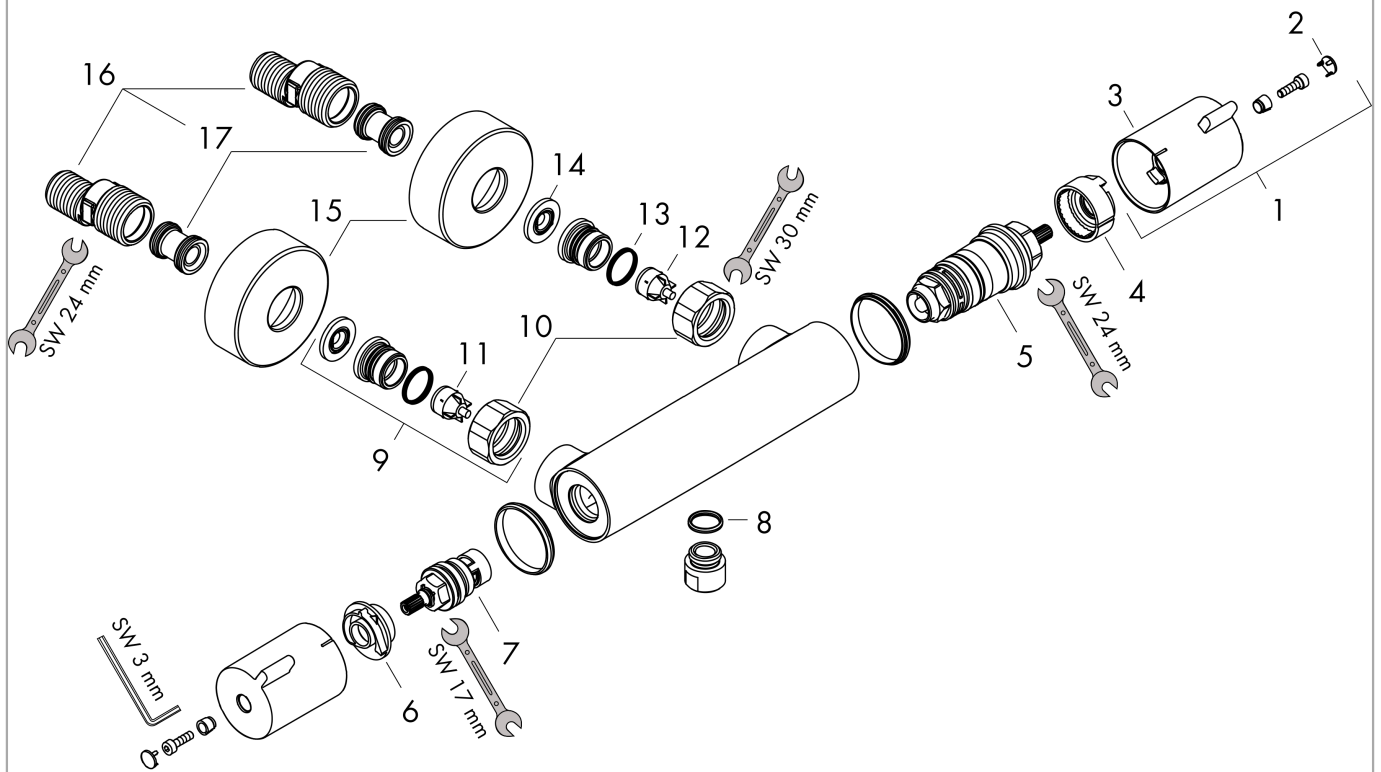

Ecostat
Mitigeur Thermostatique 1001 CL douche
Finition: **Chromé**   Numéro d'article: **13211000**

Vue éclatée

Année de construction: >09/19

Ecostat

Mitigeur Thermostatique 1001 CL douche

Finition: **Chromé** Numéro d'article: **13211000**

Liste des pièces détachées

Année de construction: >09/19

Pos.	Description	Numéro d'article	GP	UE
1	poignée	92836000	-	1
2	cache	95433000	-	1
3	bouton poussoir	92848000	-	1
4	bague de butée pour cartouche thermostatique	95041000	-	1
5	cartouche thermostatique	94282000	-	1
6	bague de butée p. mécanisme d'arrêt	95042000	-	1
7	mécanisme d'arrêt	94149000	-	1
8	joint torique 14x2	98129000	-	1
9	set des raccord	94285000	-	1
10	set des écrou à six pans	96157000	-	1
11	clapet anti-retour (résistant à la pression jusqu'à 2 MPa)	93136000	-	1
12	clapet anti-retour	96737000	-	1
13	joint torique 17x1,5	98137000	-	1
14	filtre	96922000	-	1
15	rosace Ø 68 mm	96467000	-	1
16	amortisseur anti-coup de bélier	96429000	-	1
17	set des raccord-S (±12 mm)	94140000	-	1