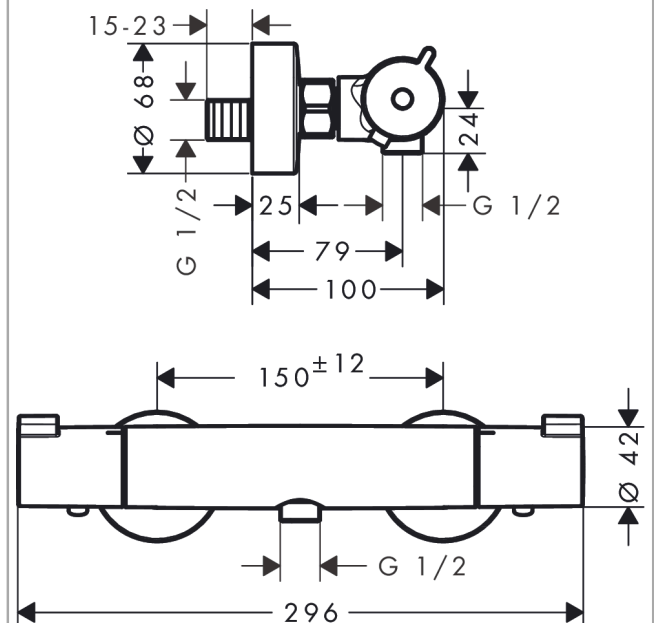

Ecostat

Mitigeur Thermostatique 1001 CL douche

Finition: **Chromé** Numéro d'article: **13211000**

Description

Caractéristiques

- 1 fonction
- cartouche thermostatique, mécanisme céramique 180°
- matériau des poignées: métallique
- Le bouton Ecostop limite la consommation à 10l/min
- débit maximal à 3 bars: 16 l/min
- débit du raccordement de la douchette à 3 bars: 16 l/min
- fonction safety stop à 40 °C
- limiteur de température réglable
- clapet anti-retour
- avec silencieux
- distance du centre: 150 mm
- filtre inclus
- type de raccordement: raccords S
- E1, C2, A3, U3
- ACS 19 ACC NY 086 France, valide jusqu'au 19.05.2024
- NF_375-M1-23-2
- FDES Thermostatiques

Détails de l'article

EAN

4011097799582

Certificats / Eco-Responsabilité

Photo du produit

Plan géométral

Ecostat
Mitigeur Thermostatique 1001 CL douche
 Finition: **Chromé** Numéro d'article: **13211000**

Schéma d'écoulement

Année de construction: >09/19

| Pos. | Description | Numéro d'article | GP | UE |
|------|--|------------------|----|----|
| 1 | poignée | 92836000 | - | 1 |
| 2 | cache | 95433000 | - | 1 |
| 3 | bouton poussoir | 92848000 | - | 1 |
| 4 | bague de butée pour cartouche thermostatique | 95041000 | - | 1 |
| 5 | cartouche thermostatique | 94282000 | - | 1 |
| 6 | bague de butée p. mécanisme d'arrêt | 95042000 | - | 1 |
| 7 | mécanisme d'arrêt | 94149000 | - | 1 |
| 8 | joint torique 14x2 | 98129000 | - | 1 |
| 9 | set des raccord | 94285000 | - | 1 |
| 10 | set des écrou à six pans | 96157000 | - | 1 |
| 11 | clapet anti-retour (résistant à la pression jusqu'à 2 MPa) | 93136000 | - | 1 |
| 12 | clapet anti-retour | 96737000 | - | 1 |
| 13 | joint torique 17x1,5 | 98137000 | - | 1 |
| 14 | filtre | 96922000 | - | 1 |
| 15 | rosace Ø 68 mm | 96467000 | - | 1 |
| 16 | amortisseur anti-coup de bélier | 96429000 | - | 1 |
| 17 | set des raccord-S (±12 mm) | 94140000 | - | 1 |