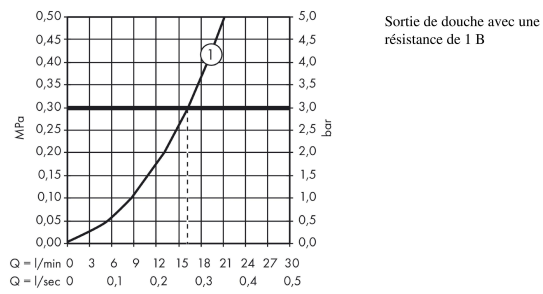

Ecostat

Mitigeur Thermostatique 1001 CL douche

Finition: **Chromé** Numéro d'article: **13211000**

Description

Caractéristiques

- 1 fonction
- cartouche thermostatique, mécanisme céramique 180°
- matériau des poignées: métallique
- Le bouton Ecostop limite la consommation à 10l/min
- débit maximal à 3 bars: 16 l/min
- débit du raccordement de la douchette à 3 bars: 16 l/min
- fonction safety stop à 40 °C
- limiteur de température réglable
- clapet anti-retour
- avec silencieux
- distance du centre: 150 mm
- filtre inclus
- type de raccordement: raccords S
- E1, C2, A3, U3
- ACS 19 ACC NY 086 France, valide jusqu'au 19.05.2024
- NF_375-M1-23-2
- FDES Thermostatiques

Détails de l'article

EAN

4011097799582

Certificats / Eco-Responsabilité

Photo du produit

Plan géométral

Ecostat
Mitigeur Thermostatique 1001 CL douche
 Finition: **Chromé** Numéro d'article: **13211000**

Schéma d'écoulement