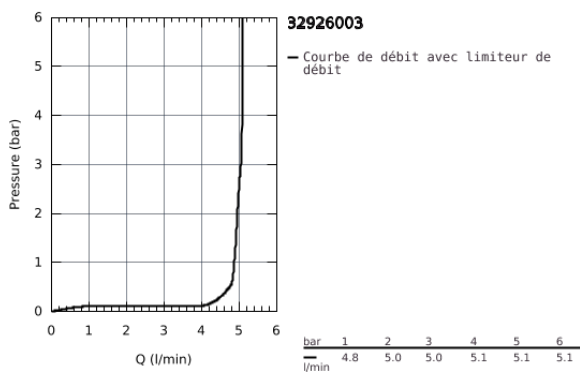

NORMS & APPROVALS NF - Classement E00 Ch3 A3 U3