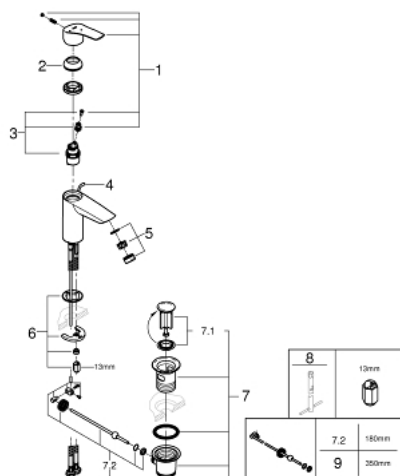

## 32 926 003 EUROSMART MITIGEUR MONOCOMMANDE LAVABO TAILLE S

### DESCRIPTION DU PRODUIT

- Monotrou sur plage
- Levier de commande métallique
- GROHE SilkMove ES Cartouche en céramique 28 mm avec économie d'énergie ouverture eau froide au centre
- Limiteur de débit ajustable
- avec limiteur de température
- GROHE StarLight Chrome éclatant et durable
- GROHE EcoJoy mousseur 5 l/min
- GROHE Zero conduit d'eau isolé sans plomb ni nickel
- GROHE FastFixation installation rapide
- Tirette et garniture de vidage 1-1/4"
- Tirette excentrée
- Flexibles de raccordement souples
- Version GROHE Professional

### NORMS & APPROVALS NF - Classement E00 Ch3 A3 U3

32 926 003 **EUROSMART MITIGEUR MONOCOMMANDE LAVABO**  
**TAILLE S**

**PIÈCES DÉTACHÉES**

- 1: levier (N ° de commande 48551000)
  - 2: Capuchon de recouvrement (N ° de commande 46116000)
  - 3: Cartouche (N ° de commande 48518000)
  - 4: tirette de vidage US (N ° de commande 65936000)
  - 5: Mousseur (N ° de commande 48159000)
  - 6: Fixation M26x1,5 (N ° de commande 46645000)
  - 7: Garniture de vidage 1 1/4" (N ° de commande 28910000)
  - 7.1: Vidage (N ° de commande 07182000)
  - 7.2: Tige et rotule de vidage (N ° de commande 07052000)
  - 8: Clé à tube SW 46 mm de 400 mm (N ° de commande 19017000)\*
  - 9: Tige et rotule de vidage (N ° de commande 07341000)\*
- \*Accessoires spéciaux