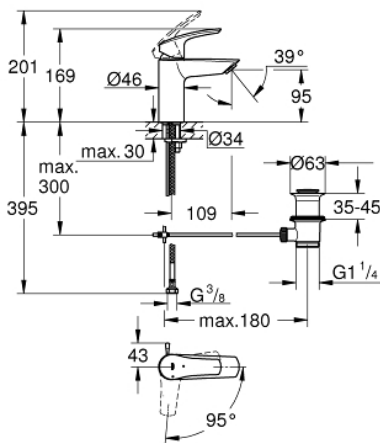

## 32 926 003 EUROSMART MITIGEUR MONOCOMMANDE LAVABO TAILLE S

### DESCRIPTION DU PRODUIT

- Monotrou sur plage
- Levier de commande métallique
- GROHE SilkMove ES Cartouche en céramique 28 mm avec économie d'énergie ouverture eau froide au centre
- Limiteur de débit ajustable
- avec limiteur de température
- GROHE StarLight Chrome éclatant et durable
- GROHE EcoJoy mousseur 5 l/min
- GROHE Zero conduit d'eau isolé sans plomb ni nickel
- GROHE FastFixation installation rapide
- Tirette et garniture de vidage 1-1/4"
- Tirette excentrée
- Flexibles de raccordement souples
- Version GROHE Professional

### NORMS & APPROVALS NF - Classement E00 Ch3 A3 U3

32 926 003 **EUROSMART MITIGEUR MONOCOMMANDE LAVABO**  
**TAILLE S**

**PIÈCES DÉTACHÉES**

- 1: levier (N ° de commande 48551000)
  - 2: Capuchon de recouvrement (N ° de commande 46116000)
  - 3: Cartouche (N ° de commande 48518000)
  - 4: tirette de vidage US (N ° de commande 65936000)
  - 5: Mousseur (N ° de commande 48159000)
  - 6: Fixation M26x1,5 (N ° de commande 46645000)
  - 7: Garniture de vidage 1 1/4" (N ° de commande 28910000)
  - 7.1: Vidage (N ° de commande 07182000)
  - 7.2: Tige et rotule de vidage (N ° de commande 07052000)
  - 8: Clé à tube SW 46 mm de 400 mm (N ° de commande 19017000)\*
  - 9: Tige et rotule de vidage (N ° de commande 07341000)\*
- \*Accessoires spéciaux