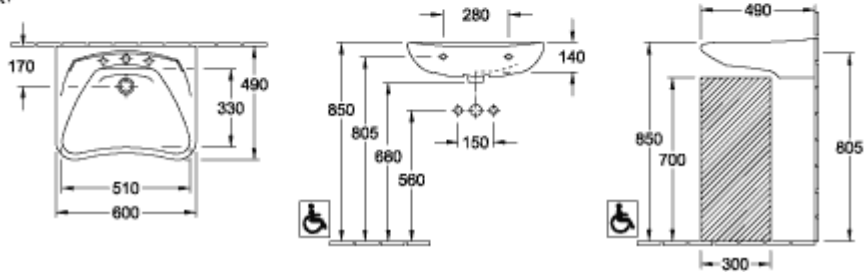

CROQUIS TECHNIQUES

71196301

DE

FR+

71196301

DE

FR+