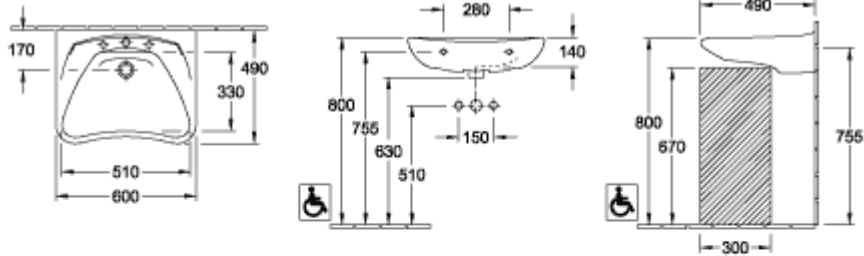

CROQUIS TECHNIQUES

71196301

DE