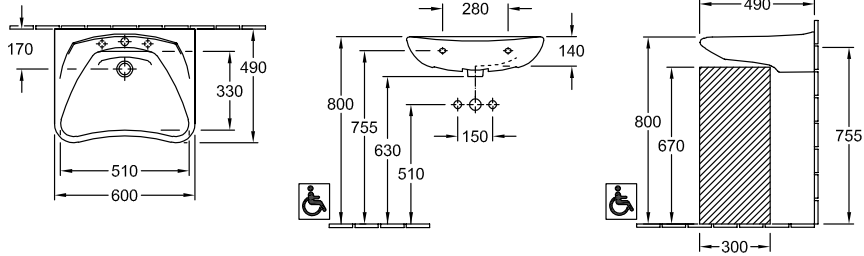

71196301

DE