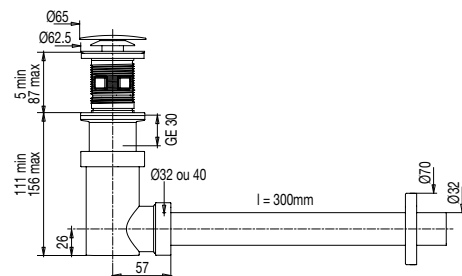

• AVANTAGES

Pose aisée et rapide

Accès direct à la canalisation : nettoyage facile sans outils

Labellisé solution durable et écologique

Adaptable à l'épaisseur de vasque

Désoperculable pour trop-plein

Nettoyage facile