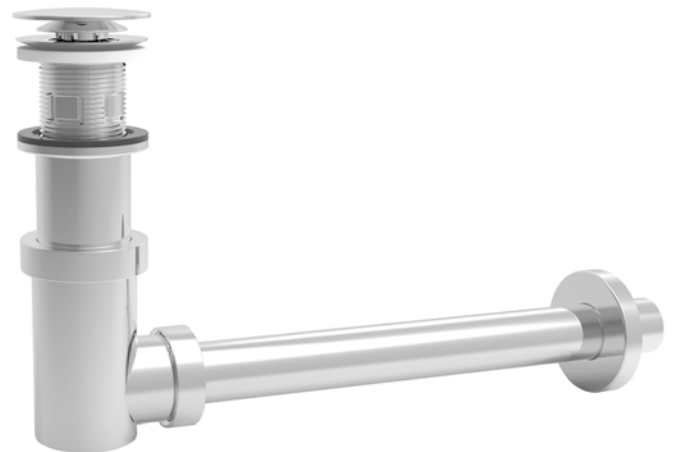

VIDAGE LAVABO /VIDAGE LAVABO, VASQUE, BIDET

VIDAGE UNIVERSEL VASQUE LAVABO

SIPHONETTE® sortie murale

[+] BONDE 2 EN 1

• CARACTERISTIQUES

- Ensemble bonde universelle + siphon pour lavabo-vasque SIPHONETTE digiclic
- Clapet laiton chromé diam. 65 mm
- Corps ABS chromé recoupable
- Serrage 5 à 87 mm
- Avec/sans lanterne
- Sortie murale diam. 32x300 mm
- Hauteur réglable
- Nettoyage facile

• AVANTAGES

Pose aisée et rapide

Accès direct à la canalisation : nettoyage facile sans outils

Labellisé solution durable et écologique

Adaptable à l'épaisseur de vasque

Désoperculable pour trop-plein

Nettoyage facile

Réf.: 122200 000 00

Finition : Chromé

Emb. : Boîte

Ean : 3364549265427

vidéo, notice,
réparabilité...