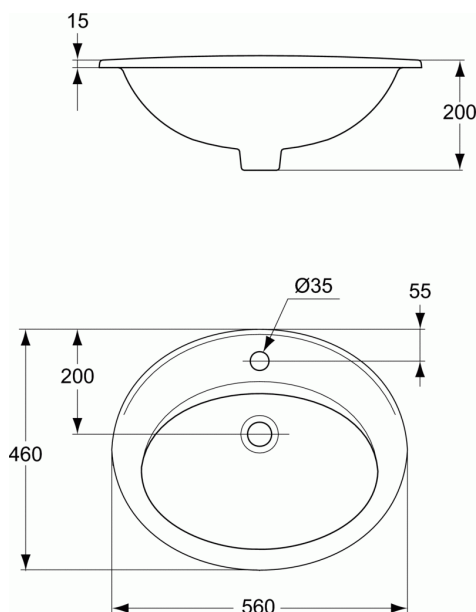

ULYSSE

Vasque 56 x 46 cm

Vasque 56 x 46 cm

Poids : 8 kg

A encastrer par-dessus le plan de toilette
En porcelaine vitrifiée
Percée 1 trou central pour la robinetterie

Enjoliveur non fourni

FINITIONS*

01