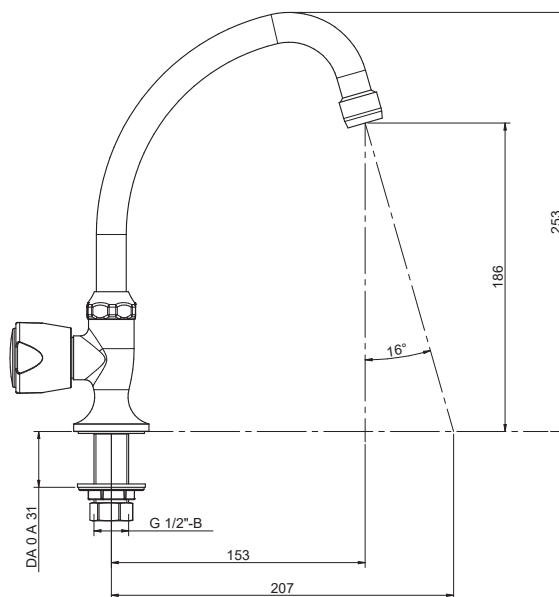

**Gamme :** ILLICO

**Réf :** 70762 - Robinet pilier

- > Robinet simple avec tête à disque céramique.
- > Arrivée M 1/2" (15x21).
- > Bec tournant chromé avec aérateur 22x100 NF/IB

Ce document n'est pas contractuel ; nous nous réservons le droit de modifier les caractéristiques de nos produits sans préavis. Toutes nos marques et tous modèles sont déposés.