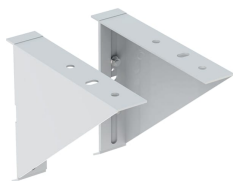

Jeu d'équerres de montage Geberit Publica pour lavabo collectif

Exemple d'image

Utilisation

- Pour lavabo collectif Geberit Publica

Caractéristiques techniques

Matériau | Acier laqué

Contenu de la livraison

- Kit à 2 éléments

N° de réf.	Couleur / surface
00029800000	blanc
