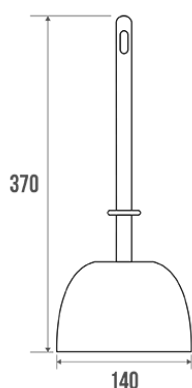

Fiche technique

Informations

Désignation	ECO - Porte-balayette
Référence	823109

Description

Avec balayette polypropylène blanc.

Parfaitement adapté pour l'usage en Collectivités.

Caractéristiques techniques

Couleur	Blanc
Dimensions	370 mm
Matière	Polypropylène
Poids brut	0.315 kg
Conditionnement	Film rétractable
Garantie	1 an
Gencod	3563398231090
Code douanier	3922900000
Notice	Aucune notice disponible

Conseils de pose et entretien