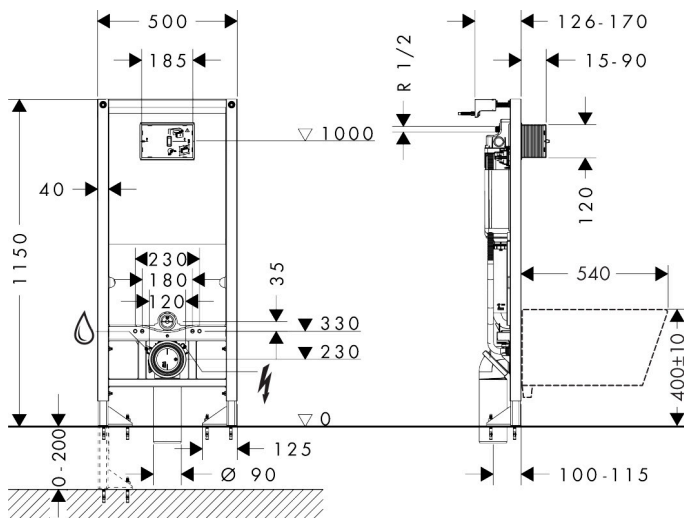

Marque hansgrohe
 Nom de l'article **iFrame universal** Bâti-support autoportant NF pour WC suspendu
 Numéro de l'article 01024180

Photographie du Produit

Caractéristiques

- matériau: acier
- matériau du réservoir: synthétique
- matériau de la sortie d'évacuation: PVC
- réservoir de qualité: polyéthylène (PE)
- diamètre extérieur de la pipe: 45 mm
- compatible avec un régulateur de débit de chasse d'eau
- position du raccordement en eau: arrière, latéral
- type de mur: sur plaque de plâtre
- diamètre extérieur de la sortie d'évacuation: 100 mm
- dimension du raccordement en eau du robinet: R 1/2
- raccordement en eau: raccordement externe
- convient aux WC lavant
- construction autoportante
- pipe en PVC rotative, cadre pour WC suspendus avec une projection de jusqu'à 70 cm
- réglage d'usine du volume de la chasse d'eau: 6 l, 3 l
- volume d'une chasse d'eau complète: 6 l à 4,5 l
- volume d'une demi-chasse d'eau: 3 l
- montage mural: avec fixation murale
- protection anti-condensation

Plan géométral

Certificats

Codes / Standard

- NF017_HANS_Certificate

Marque hansgrohe
 Nom de l'article **iFrame universal** Bâti-support autoportant NF pour WC suspendu
 Numéro de l'article 01024180

Exemples d'installation

i Les dimensions peuvent varier en raison des tolérances céramiques liées au processus de production.

Marque hansgrohe
 Nom de l'article **iFrame universal** Bâti-support autoportant NF pour WC suspendu
 Numéro de l'article 01024180