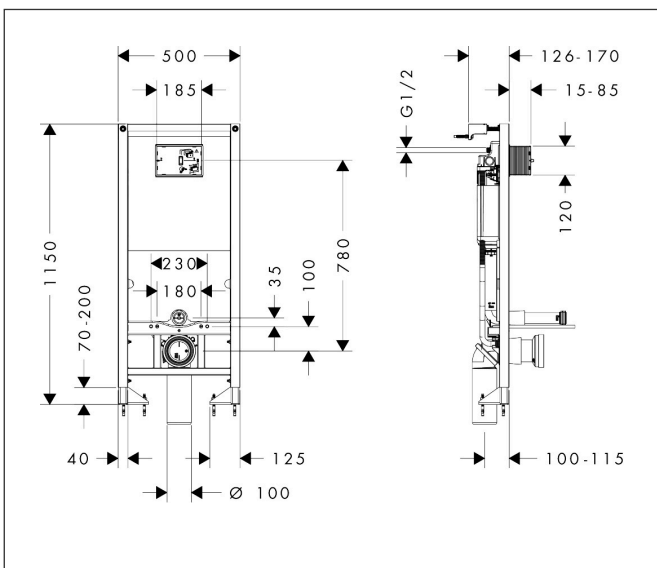

Marque hansgrohe
 Nom de l'article **iFrame universal** Bâti-support autoportant NF pour WC suspendu
 Numéro de l'article 01024180

Photographie du Produit

Caractéristiques

- matériau: acier
- matériau du réservoir: synthétique
- matériau de la sortie d'évacuation: PVC
- réservoir de qualité: polyéthylène (PE)
- diamètre extérieur de la pipe: 45 mm
- compatible avec un régulateur de débit de chasse d'eau
- position du raccordement en eau: arrière, latéral
- type de mur: sur plaque de plâtre
- diamètre extérieur de la sortie d'évacuation: 100 mm
- dimension du raccordement en eau du robinet: R 1/2
- raccordement en eau: raccordement externe
- convient aux WC lavant
- construction autoportante
- pipe en PVC rotative, cadre pour WC suspendus avec une projection de jusqu'à 70 cm
- réglage d'usine du volume de la chasse d'eau: 6 l, 3 l
- volume d'une chasse d'eau complète: 6 l à 4,5 l
- volume d'une demi-chasse d'eau: 3 l
- montage mural: avec fixation murale
- protection anti-condensation

Plan géométral

Certificats

Codes / Standard

- NF017_HANS_Certificate

Marque hansgrohe
 Nom de l'article **iFrame universal** Bâti-support autoportant NF pour WC suspendu
 Numéro de l'article 01024180

Exemples d'installation

i Les dimensions peuvent varier en raison des tolérances céramiques liées au processus de production.

Marque hansgrohe
 Nom de l'article **iFrame universal** Bâti-support autoportant NF pour WC suspendu
 Numéro de l'article 01024180

Vue éclatée pour l'année de construction: >09/25

Marque hansgrohe
 Nom de l'article **iFrame universal** Bâti-support autoportant NF pour WC suspendu
 Numéro de l'article 01024180

Liste des pièces de rechange pour l'année de construction: >09/25