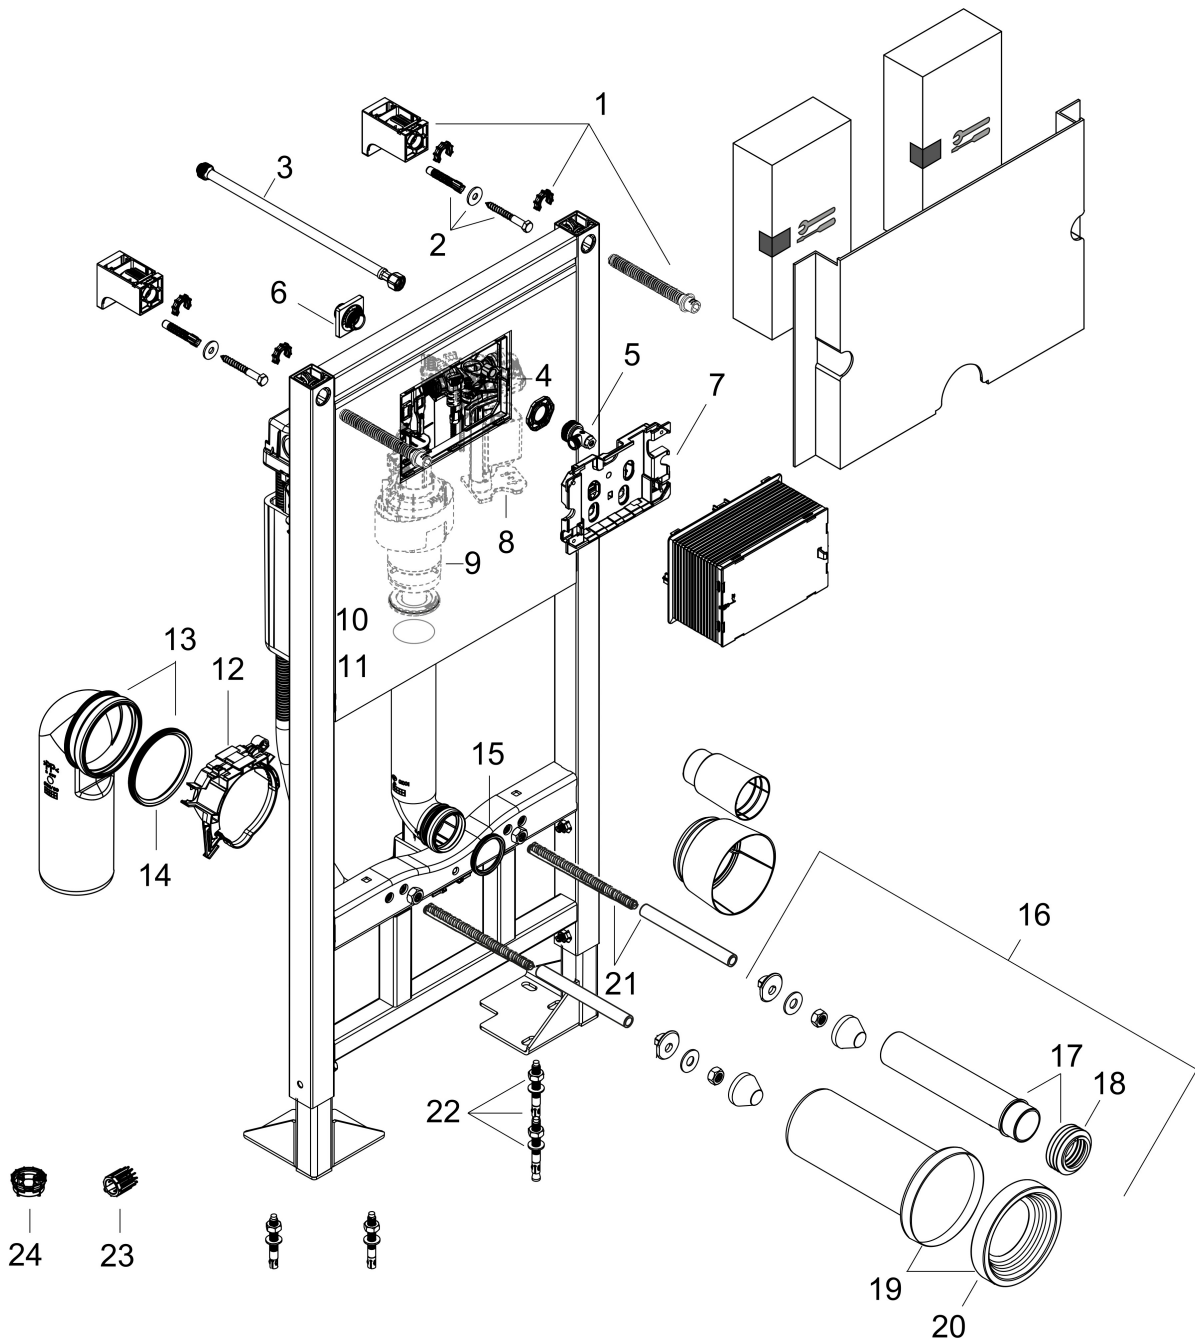

Marque hansgrohe
 Nom de l'article **iFrame universal** Bâti-support autoportant NF pour WC suspendu
 Numéro de l'article 01024180

Photographie du Produit

Caractéristiques

- matériau: acier
- matériau du réservoir: synthétique
- matériau de la sortie d'évacuation: PVC
- réservoir de qualité: polyéthylène (PE)
- diamètre extérieur de la pipe: 45 mm
- compatible avec un régulateur de débit de chasse d'eau
- position du raccordement en eau: arrière, latéral
- type de mur: sur plaque de plâtre
- diamètre extérieur de la sortie d'évacuation: 100 mm
- dimension du raccordement en eau du robinet: R 1/2
- raccordement en eau: raccordement externe
- convient aux WC lavant
- construction autoportante
- pipe en PVC rotative, cadre pour WC suspendus avec une projection de jusqu'à 70 cm
- réglage d'usine du volume de la chasse d'eau: 6 l, 3 l
- volume d'une chasse d'eau complète: 6 l à 4,5 l
- volume d'une demi-chasse d'eau: 3 l
- montage mural: avec fixation murale
- protection anti-condensation

Plan géométral

Certificats

Codes / Standard

- NF017_HANS_Certificate

Marque hansgrohe
 Nom de l'article **iFrame universal** Bâti-support autoportant NF pour WC suspendu
 Numéro de l'article 01024180

Exemples d'installation

i Les dimensions peuvent varier en raison des tolérances céramiques liées au processus de production.

Marque hansgrohe
 Nom de l'article **iFrame universal** Bâti-support autoportant NF pour WC suspendu
 Numéro de l'article 01024180

Vue éclatée pour l'année de construction: >09/25

Marque hansgrohe
 Nom de l'article **iFrame universal** Bâti-support autoportant NF pour WC suspendu
 Numéro de l'article 01024180

Liste des pièces de rechange pour l'année de construction: >09/25